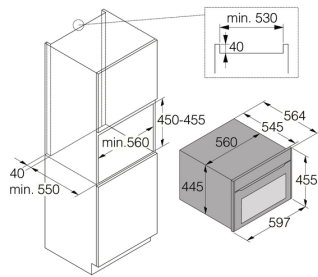

Typ urządzenia i montaż

- Materiał drzwi: Szkło ceramiczne
- Kolor: Grafitowo-czarny
- Nóżki podpierające: 4 regulowane nóżki
- Minimalna szerokość wnęki: 560 mm
- Minimalna wysokość wnęki: 450 mm
- Głębokość (z uwzględnieniem odstępu od ściany): 550 mm

Wymiary

- Wysokość: 458 mm
- Szerokość: 597 mm
- Głębokość: 564 mm
- Waga urządzenia: 37.4 kg

Dane logistyczne

- Wysokość opakowania: 520 mm
- Szerokość opakowania: 640 mm
- Głębokość opakowania: 695 mm
- Waga brutto: 40.3 kg
- Kod urządzenia: 745898
- Kod EAN: 3838782959646