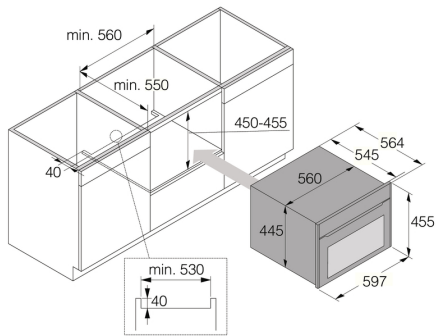

Typ urządzenia i montaż

- Materiał drzwi: Szkło ceramiczne
- Kolor: Grafitowo-czarny
- Nóżki podpierające: 4 regulowane nóżki
- Minimalna szerokość wnęki: 560 mm
- Minimalna wysokość wnęki: 450 mm
- Głębokość (z uwzględnieniem odstępu od ściany): 550 mm

Wymiary

- Wysokość: 458 mm
- Szerokość: 597 mm
- Głębokość: 564 mm
- Waga urządzenia: 37.4 kg

Dane logistyczne

- Wysokość opakowania: 520 mm
- Szerokość opakowania: 640 mm
- Głębokość opakowania: 695 mm
- Waga brutto: 40.3 kg
- Kod urządzenia: 745898
- Kod EAN: 3838782959646