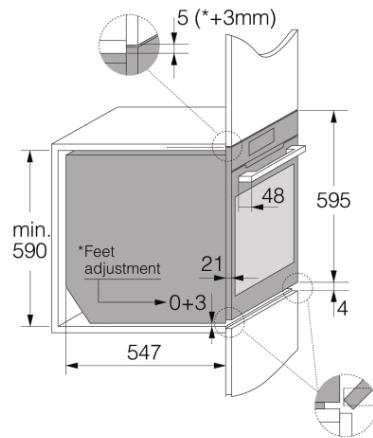

Projekt i integracja

- Materiał drzwi: Szkło

- Kolor: Czarny
- Integryjne listwy boczne
- Wymiary niszy (w x sz x g): 59 × 56,4 × 55 cm

Bezpieczeństwo i konserwacja

- Dynamic Cooling DC+ _ Dynamiczne chłodzenie piekarnika
- Zawias GentleClose - miękkie zamykanie drzwi piekarnika
- Łatwo demontowalna wewnętrzna szyba piekarnika
- Czyszczenie pyrolityczne
- Półki boczne i płyty przystosowane do czyszczenia pyrolizą

Wymiary

- Wymiary produktu (WxSxG): 59,5 × 59,5 × 54,6 cm
- Masa urządzenia: 46,8 kg

Informacje logistyczne

- Wymiary zapakowanego produktu (WxSxG): 70 × 66 × 70 cm
- Waga brutto: 52 kg
- Kod urządzenia: 507873
- Kod EAN: 3838942072901

Elements 60 cm