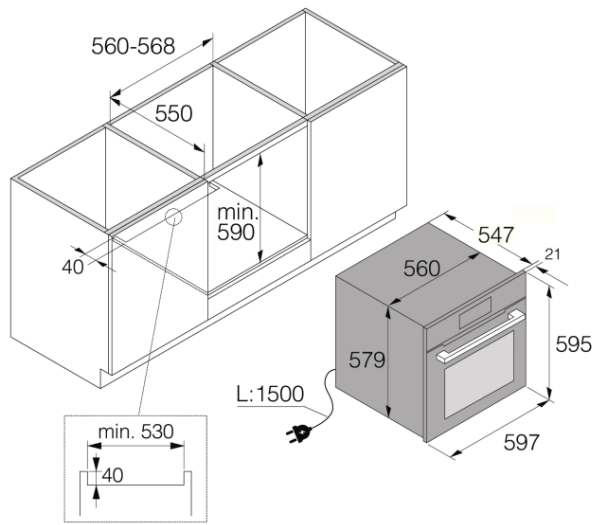

OP8678G

Piekarnik pirolityczny

Rodzaj montażu: Do zabudowy

Linia wzornicza: Elements

Kolor: Czarny

Wymiary produktu (WxSxG): 59,5 × 59,5 × 54,6 cm

5 System Air Flow™, Objętość piekarnika - 71 l, Samooczyszczanie pirolityczne™, 3-poziomowy teleskopowy w pełni wysuwany, Autopieczanie, Rozmrażanie, Eko

Budowa i wydajność

- Maksymalna temperatura piekarnika: 300 °C
- Termosonda

Wykorzystanie i elastyczność

- Oświetlenie piekarnika: Obie strony
- Pojemność użytkowa piekarnika (stara etykieta energetyczna): 71 L
- OpenView
- Całkowicie wysuwane prowadnice
- Prowadnice druciane
- 3 Poziomy całkowicie wysuwanych prowadnic teleskopowych z funkcją Stop
- Wysuwane szyny są zamykane
- 1 Ruszt Premium
- 1 Szklana blacha
- 1 głęboka blacha
- 2 płytkie blachy

Projekt i integracja

- Materiał drzwi: Szkło

- Kolor: Czarny
- Integryjne listwy boczne
- Wymiary niszy (w x sz x g): 59 × 56,4 × 55 cm

Bezpieczeństwo i konserwacja

- Dynamic Cooling DC+ _ Dynamiczne chłodzenie piekarnika
- Zawias GentleClose - miękkie zamykanie drzwi piekarnika
- Łatwo demontowalna wewnętrzna szyba piekarnika
- Czyszczenie pyrolityczne
- Półki boczne i płyty przystosowane do czyszczenia pyrolizą

Wymiary

- Wymiary produktu (WxSxG): 59,5 × 59,5 × 54,6 cm
- Masa urządzenia: 46,8 kg

Informacje logistyczne

- Wymiary zapakowanego produktu (WxSxG): 70 × 66 × 70 cm
- Waga brutto: 52 kg
- Kod urządzenia: 507873
- Kod EAN: 3838942072901