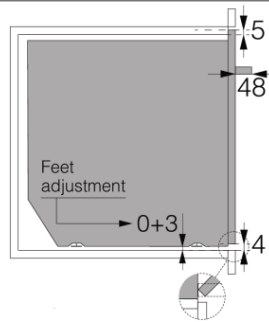

Projekt i integracja

- Materiał drzwi: Szkło

- Kolor: Czarny
- Integryjne listwy boczne
- Wymiary niszy (w x sz x g): 59 × 56,4 × 55 cm

Bezpieczeństwo i konserwacja

- Dynamic Cooling DC+ _ Dynamiczne chłodzenie piekarnika
- Zawias GentleClose - miękkie zamykanie drzwi piekarnika
- Łatwo demontowalna wewnętrzna szyba piekarnika
- Czyszczenie pyrolityczne
- Półki boczne i płyty przystosowane do czyszczenia pyrolizą

Wymiary

- Wymiary produktu (WxSxG): 59,5 × 59,5 × 54,6 cm
- Masa urządzenia: 46,8 kg

Informacje logistyczne

- Wymiary zapakowanego produktu (WxSxG): 70 × 66 × 70 cm
- Waga brutto: 52 kg
- Kod urządzenia: 507873
- Kod EAN: 3838942072901

Elements 60 cm