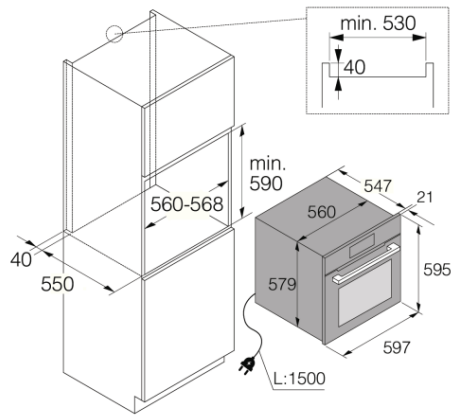

Budowa i wydajność

- Maksymalna temperatura piekarnika: 300 °C
- Termosonda

Wykorzystanie i elastyczność

- Oświetlenie piekarnika: Obie strony
- Pojemność użytkowa piekarnika (stara etykieta energetyczna): 71 L
- OpenView
- Całkowicie wysuwane prowadnice
- Prowadnice druciane
- 3 Poziomy całkowicie wysuwanych prowadnic teleskopowych z funkcją Stop
- Wysuwane szyny są zamykane
- 1 Ruszt Premium
- 1 Szklana blacha
- 1 głęboka blacha
- 2 płytkie blachy

Projekt i integracja

- Materiał drzwi: Szkło

- Kolor: Czarny
- Integryjne listwy boczne
- Wymiary niszy (w x sz x g): 59 × 56,4 × 55 cm

Bezpieczeństwo i konserwacja

- Dynamic Cooling DC+ _ Dynamiczne chłodzenie piekarnika
- Zawias GentleClose - miękkie zamykanie drzwi piekarnika
- Łatwo demontowalna wewnętrzna szyba piekarnika
- Czyszczenie pyrolityczne
- Półki boczne i płyty przystosowane do czyszczenia pyrolizą

Wymiary

- Wymiary produktu (WxSxG): 59,5 × 59,5 × 54,6 cm
- Masa urządzenia: 46,8 kg

Informacje logistyczne

- Wymiary zapakowanego produktu (WxSxG): 70 × 66 × 70 cm
- Waga brutto: 52 kg
- Kod urządzenia: 507873
- Kod EAN: 3838942072901