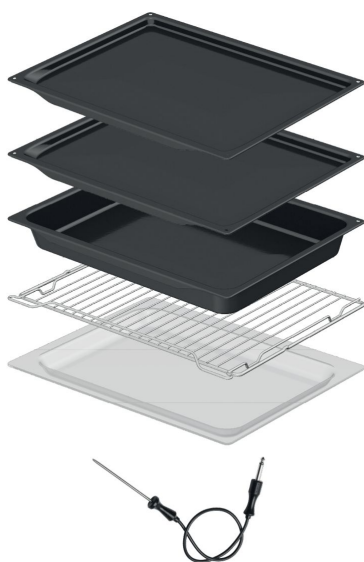

OP8678G

Piekarnik pirolityczny

Rodzaj montażu: Do zabudowy

Linia wzornicza: Elements

Kolor: Czarny

Wymiary produktu (WxSxG): 59,5 × 59,5 × 54,6 cm

5 System Air Flow™, Objętość piekarnika - 71 l, Samooczyszczanie pirolityczne™, 3-poziomowy teleskopowy w pełni wysuwany, Autopieczanie, Rozmrażanie, Eko

Budowa i wydajność

- Maksymalna temperatura piekarnika: 300 °C
- Termosonda

Wykorzystanie i elastyczność

- Oświetlenie piekarnika: Obie strony
- Pojemność użytkowa piekarnika (stara etykieta energetyczna): 71 L
- OpenView
- Całkowicie wysuwane prowadnice
- Prowadnice druciane
- 3 Poziomy całkowicie wysuwanych prowadnic teleskopowych z funkcją Stop
- Wysuwane szyny są zamykane
- 1 Ruszt Premium
- 1 Szklana blacha
- 1 głęboka blacha
- 2 płytkie blachy

Interakcja i kontrola

- Wyświetlacz w pełnym kolorze
- Ekran dotykowy
- TFT PYRO magna

Programy, opcje i tryby

- Liczba programów automatycznych: 82
- Dolna grzałka (AquaClean)
- Dolny grzejnik BIO
- Górna grzałka
- Grzejnik dolny i górny
- Mały promiennik podczerwieni
- Duża infra grzałka
- Duża Infra grzałka z wentylatorem
- Termoobieg (grzałka kołowa + wentylator)
- Funkcja Eco
- Dolny grzejnik i wentylator
- Dolny grzejnik i wentylator BIO
- Rozmrażanie
- Płyta grzewcza
- Utrzymywanie ciepła
- Szybkie podgrzewanie
- STEPBAKE - pieczenie krok po kroku
- AutoRoast

Projekt i integracja

- Materiał drzwi: Szkło

- Kolor: Czarny
- Integryjne listwy boczne
- Wymiary niszy (w x sz x g): 59 × 56,4 × 55 cm

Bezpieczeństwo i konserwacja

- Dynamic Cooling DC+ _ Dynamiczne chłodzenie piekarnika
- Zawias GentleClose - miękkie zamykanie drzwi piekarnika
- Łatwo demontowalna wewnętrzna szyba piekarnika
- Czyszczenie pyrolityczne
- Półki boczne i płyty przystosowane do czyszczenia pyrolizą