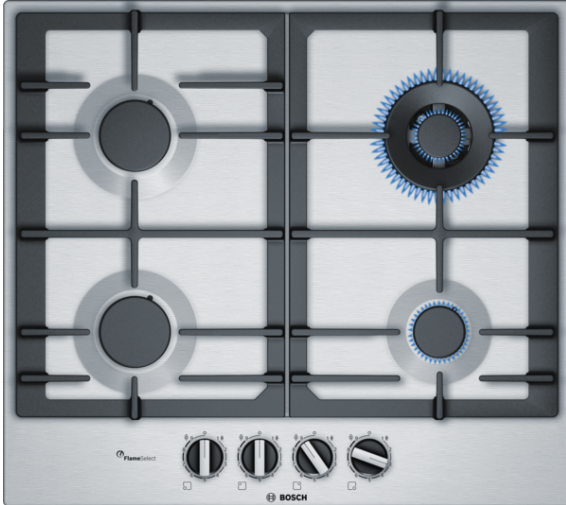

Serie | 6
PCH6A5B90
60 cm, Płyta gazowa z
integralnym sterowaniem, stal
szlachetna

Płyta gazowa ze stali szlachetnej z
FlameSelect: prosto do perfekcyjnego
rezultatu dzięki dziewięciu precyzyjnie
zdefiniowanym poziomom mocy.

- **FlameSelect:** precyzyjna regulacja płomienia na dziewięciu zdefiniowanych poziomach.
- **Pełnowierzchniowy ruszt z żeliwa:** wysoka stabilność i solidna podpora dla naczyń.
- **Pokręta mieczykowe:** wspomagają ergonomiczną obsługę.
- **Kolor powierzchni:** stal szlachetna

Dane techniczne

Nazwa linii :	Płyta gazowa z integralnym sterowaniem
Wzornictwo :	Do zabudowy
Rodzaj zasilania :	Gazowa
Całkowita ilość jednocześnie użytkowanych pól grzewczych :	4
Wymagana przestrzeń instalacyjna (WxSxG) :	45 x 560-562 x 480-492
Szerokość (mm) :	582
Wymiary urządzenia (mm) :	45 x 582 x 520
Wymiary zapakowanego urządzenia (WxSxG) (mm) :	141 x 651 x 578
Waga netto (kg) :	11,0
Waga brutto (kg) :	12,0
Wskaźnik zalegania ciepła :	Brak
Usytuowanie panelu sterowania :	Przód płyty
Materiał powierzchni płyty grzewczej :	Stal szlachetna
Kolor powierzchni :	Stal szlachetna
Kolor ramki :	Stal szlachetna
Świadectwa homologacji :	CE
Długość kabla przyłączeniowego (cm) :	100
Kod EAN :	4242002839592
Moc przyłączeniowa (W) :	1
Moc przyłączeniowa gazu (W) :	8000
Natężenie (A) :	3
Napięcie (V) :	220-240
Częstotliwość (Hz) :	50; 60

4 242002 839592

Serie | 6 Płyty do zabudowy

PCH6A5B90

60 cm, Płyta gazowa z integralnym sterowaniem, stal szlachetna

Płyta gazowa ze stali szlachetnej z FlameSelect: prosto do perfekcyjnego rezultatu dzięki dziewięciu precyzyjnie zdefiniowanym poziomom mocy.