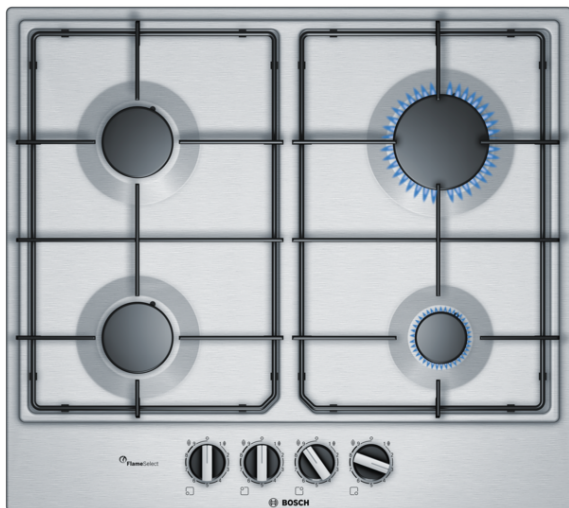

Serie | 6
PCP6A5B80
60 cm, Płyta gazowa z
integralnym sterowaniem, stal
szlachetna

Płyta gazowa ze stali szlachetnej z
FlameSelect: prosto do perfekcyjnego
rezultatu dzięki dziewięciu precyzyjnie
zdefiniowanym poziomom mocy.

- **FlameSelect:** precyzyjna regulacja płomienia na dziewięciu zdefiniowanych poziomach.
- **Pełnowierzchniowe ruszty ze stali:** podtrzymują stabilnie naczynia.
- **Pokręta miedziane:** wspomagają ergonomiczną obsługę.
- **Kolor powierzchni:** stal szlachetna

Dane techniczne

Nazwa linii :	Płyta gazowa z integralnym sterowaniem
Wzornictwo :	Do zabudowy
Rodzaj zasilania :	Gazowa
Całkowita ilość jednocześnie użytkowanych pól grzewczych :	4
Wymagana przestrzeń instalacyjna (WxSxG) :	45 x 560-562 x 480-492
Szerokość (mm) :	582
Wymiary urządzenia (mm) :	45 x 582 x 520
Wymiary zapakowanego urządzenia (WxSxG) (mm) :	141 x 651 x 578
Waga netto (kg) :	9,0
Waga brutto (kg) :	10,0
Wskaźnik zalegania ciepła :	Brak
Usytuowanie panelu sterowania :	Przód płyty
Materiał powierzchni płyty grzewczej :	Stal szlachetna
Kolor powierzchni :	Stal szlachetna
Kolor ramki :	Stal szlachetna
Świadectwa homologacji :	CE
Długość kabla przyłączeniowego (cm) :	100
Kod EAN :	4242002914268
Moc przyłączeniowa (W) :	1
Moc przyłączeniowa gazu (W) :	7500
Natężenie (A) :	3
Napięcie (V) :	220-240
Częstotliwość (Hz) :	60; 50

4 242002 914268

Serie | 6 Płyty do zabudowy

PCP6A5B80

60 cm, Płyta gazowa z integralnym sterowaniem, stal szlachetna

Płyta gazowa ze stali szlachetnej z FlameSelect: prosto do perfekcyjnego rezultatu dzięki dziewięciu precyzyjnie zdefiniowanym poziomom mocy.