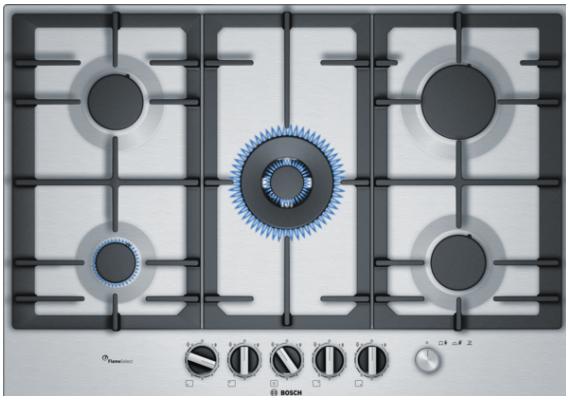

**Serie | 6**
**PCQ7A5M90**  
**75 cm, Płyta gazowa z**  
**integralnym sterowaniem, stal**  
**szlachetna**

**Płyta gazowa ze stali szlachetnej z**  
**FlameSelect: prosto do perfekcyjnego**  
**rezultatu dzięki dziewięciu precyzyjnie**  
**zdefiniowanym poziomom mocy.**

- **FlameSelect:** precyzyjna regulacja płomienia na dziewięciu zdefiniowanych poziomach.
- **Główny wyłącznik:** wyłącza całą płytę gazową za jednym naciśnięciem przycisku.
- **Palnik wok:** gotowania na palniku o dużej mocy do 4 kW.
- **Pełnowierzchniowy ruszt z żeliwa:** wysoka stabilność i solidna podpora dla naczyń.
- **Pokręta mieczykowe:** wspomagają ergonomiczną obsługę.