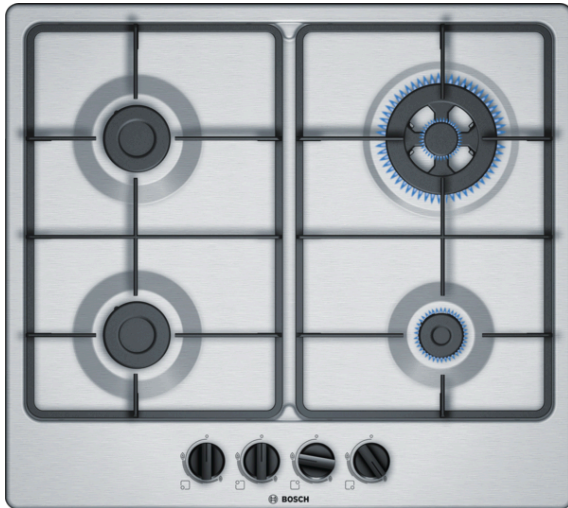

**Serie | 4**
**PGH6B5B60**  
**60 cm, Płyta gazowa z**  
**integralnym sterowaniem, stal**  
**szlachetna**

**Płyta gazowa ze sterowaniem z przodu**  
**płyty: wygodna kontrola pola grzewczego z**  
**przodu.**

- **Palnik wok:** gotowanie na palniku o dużej mocy do 3,3 kW.
- **Pełnowierzchniowe ruszty emaliowane:** maksymalna stabilność.
- **Kolor powierzchni:** eleganckie wzornictwo ze stali szlachetnej.

**Dane techniczne**

Nazwa linii :	Płyta gazowa z integralnym sterowaniem
Wzornictwo :	Do zabudowy
Rodzaj zasilania :	Gazowa
Całkowita ilość jednocześnie użytkowanych pól grzewczych :	4
Wymagana przestrzeń instalacyjna (WxSxG) :	45 x 560-562 x 480-492
Szerokość (mm) :	582
Wymiary urządzenia (mm) :	45 x 582 x 520
Wymiary zapakowanego urządzenia (WxSxG) (mm) :	141 x 651 x 578
Masa netto (kg) :	8,3
Masa brutto (kg) :	9,0
Wskaźnik zalegania ciepła :	Brak
Usytuowanie panelu sterowania :	Przód płyty
Materiał powierzchni płyty grzewczej :	Stal szlachetna
Kolor powierzchni :	Stal szlachetna
Kolor ramki :	Stal szlachetna
Świadectwa homologacji :	CE, Eurasian, Ukraine
Długość kabla przyłączeniowego (cm) :	100
Kod EAN :	4242002929903
Moc przyłączeniowa (W) :	1
Moc przyłączeniowa gazu (W) :	8000
Natężenie (A) :	3
Napięcie (V) :	220-240
Częstotliwość (Hz) :	50; 60

## Serie | 4 Płyty do zabudowy