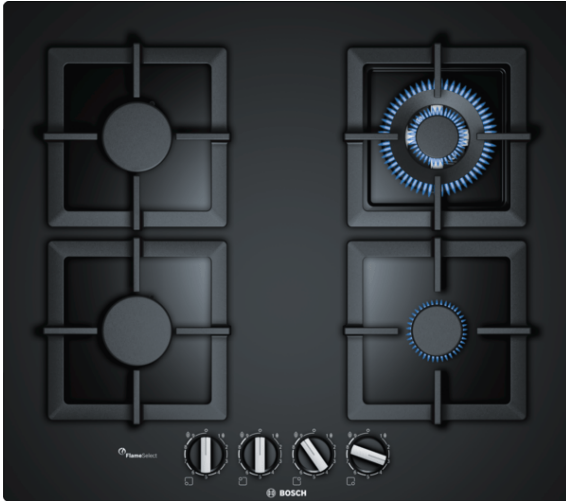

**Serie | 6, Płyta gazowa, 60 cm, Czarny  
PPH6A6B20**

**Płyta gazowa z hartowanego szkła z  
FlameSelect: prosto do perfekcyjnych  
rezultatów z dziewięcioma precyzyjnie  
zdefiniowanymi poziomami mocy.**

- **FlameSelect:** precyzyjna regulacja płomienia na dziewięciu zdefiniowanych poziomach.
- **Palnik wok:** gotowanie z dużą mocą do 3,3 kW.
- Płyta gazowa z możliwością zabudowy równo z powierzchnią blatu lub tradycyjnie.
- **Powierzchnia ze szkła hartowanego:** eleganckie wzornictwo i łatwe czyszczenie.
- **Pojedyncze ruszty żeliwne:** wysoka solidność i łatwa obsługa.

**Dane techniczne**

Nazwa linii :	Płyta gazowa z integralnym sterowaniem
Wzornictwo :	Do zabudowy
Rodzaj zasilania :	Gazowa
Całkowita ilość jednocześnie użytkowanych pól grzewczych :	4
Elementy obsługi :	Pokręta miękcyjne
Wymagana przestrzeń instalacyjna (WxSxG) :	45 x 560-562 x 480-492
Szerokość (mm) :	590
Wymiary urządzenia (mm) :	45 x 590 x 520
Wymiary zapakowanego urządzenia (WxSxG) (mm) :	141 x 651 x 578
Masa netto (kg) :	14,104
Masa brutto (kg) :	15,0
Wskaźnik zalegania ciepła :	Brak
Usytuowanie panelu sterowania :	Przód płyty
Materiał powierzchni płyty grzewczej :	Szkło hartowane
Kolor powierzchni :	Czarny
Kolor ramki :	Czarny
Świadectwa homologacji :	CE, Eurasian, Ukraine
Długość kabla przyłączeniowego (cm) :	100
Kod EAN :	4242002837529
Moc przyłączeniowa (W) :	1
Moc przyłączeniowa gazu (W) :	8000
Natężenie (A) :	3
Napięcie (V) :	220-240
Częstotliwość (Hz) :	60; 50

## Serie | 6, Płyta gazowa, 60 cm, Czarny PPH6A6B20

**Płyta gazowa z hartowanego szkła z  
FlameSelect: prosto do perfekcyjnych  
rezultatów z dziewięcioma precyzyjnie  
zdefiniowanymi poziomami mocy.**