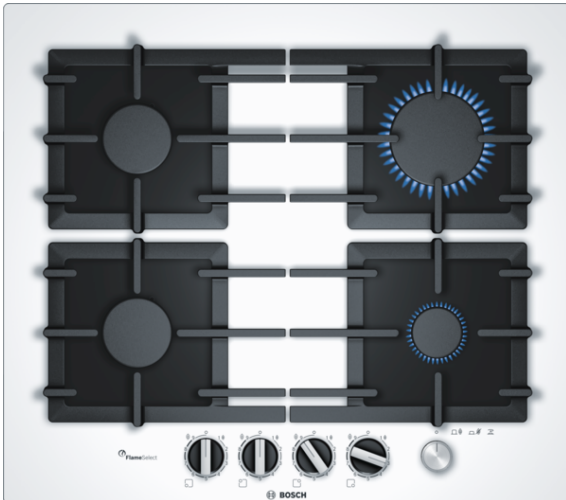

Serie | 6
PPP6A2M90
60 cm, Płyta gazowa z
integralnym sterowaniem,
szkło hartowane, biały

Płyta gazowa z hartowanego szkła z
FlameSelect: prosto do perfekcyjnych
rezultatów z dziewięcioma precyzyjnie
zdefiniowanymi poziomami mocy.

- **FlameSelect:** precyzyjna regulacja płomienia na dziewięciu zdefiniowanych poziomach.
- **Główny wyłącznik:** wyłącza całą płytę gazową za jednym naciśnięciem przycisku.
- Płyta gazowa z możliwością zabudowy równo z powierzchnią blatu lub tradycyjnie.
- **Powierzchnia ze szkła hartowanego:** eleganckie wzornictwo i łatwe czyszczenie.
- **Pełnopowierzchniowy ruszt z żeliwa:** wysoka stabilność i solidna podpora dla naczyń.

Dane techniczne

| | |
|--|--|
| Nazwa linii : | Płyta gazowa z integralnym sterowaniem |
| Wzornictwo : | Do zabudowy |
| Rodzaj zasilania : | Gazowa |
| Całkowita ilość jednocześnie użytkowanych pól grzewczych : | 4 |
| Wymagana przestrzeń instalacyjna (WxSxG) : | 45 x 560-562 x 480-492 |
| Szerokość (mm) : | 590 |
| Wymiary urządzenia (mm) : | 45 x 590 x 520 |
| Wymiary zapakowanego urządzenia (WxSxG) (mm) : | 141 x 651 x 578 |
| Waga netto (kg) : | 13,0 |
| Waga brutto (kg) : | 14,0 |
| Wskaźnik zalegania ciepła : | Brak |
| Usytuowanie panelu sterowania : | Przód płyty |
| Materiał powierzchni płyty grzewczej : | Szkło hartowane |
| Kolor powierzchni : | Biały |
| Kolor ramki : | Biały |
| Świadectwa homologacji : | CE |
| Długość kabla przyłączeniowego (cm) : | 100 |
| Kod EAN : | 4242002914800 |
| Moc przyłączeniowa (W) : | 1 |
| Moc przyłączeniowa gazu (W) : | 7500 |
| Natężenie (A) : | 3 |
| Napięcie (V) : | 220-240 |
| Częstotliwość (Hz) : | 50; 60 |

Serie | 6 Płyty do zabudowy

PPP6A2M90

60 cm, Płyta gazowa z integralnym sterowaniem, szkło hartowane, biały

Płyta gazowa z hartowanego szkła z FlameSelect: prosto do perfekcyjnych rezultatów z dziewięcioma precyzyjnie zdefiniowanymi poziomami mocy.