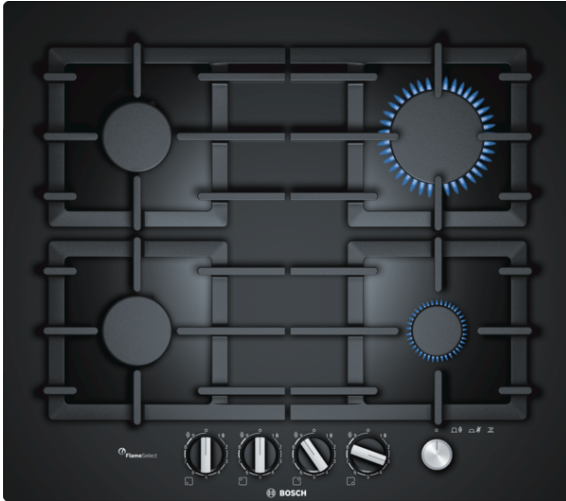

Serie | 6
PPP6A6M90
60 cm, Płyta gazowa z
integralnym sterowaniem,
szkło hartowane, czarny

Płyta gazowa z hartowanego szkła z
FlameSelect: prosto do perfekcyjnych
rezultatów z dziewięcioma precyzyjnie
zdefiniowanymi poziomami mocy.

- **FlameSelect:** precyzyjna regulacja płomienia na dziewięciu zdefiniowanych poziomach.
- **Główny wyłącznik:** wyłącza całą płytę gazową za jednym naciśnięciem przycisku.
- Płyta gazowa z możliwością zabudowy równo z powierzchnią blatu lub tradycyjnie.
- **Powierzchnia ze szkła hartowanego:** eleganckie wzornictwo i łatwe czyszczenie.
- **Pełnowierzchniowy ruszt z żeliwa:** wysoka stabilność i solidna podpora dla naczyń.
- **Pokręta miedzynkowe:** wspomagają ergonomiczną obsługę.

Dane techniczne

Nazwa linii :	Płyta gazowa z integralnym sterowaniem
Wzornictwo :	Do zabudowy
Rodzaj zasilania :	Gazowa
Całkowita ilość jednocześnie użytkowanych pól grzewczych :	4
Wymagana przestrzeń instalacyjna (WxSxG) :	45 x 560-562 x 480-492
Szerokość (mm) :	590
Wymiary urządzenia (mm) :	45 x 590 x 520
Wymiary zapakowanego urządzenia (WxSxG) (mm) :	141 x 651 x 578
Waga netto (kg) :	13,0
Waga brutto (kg) :	14,0
Wskaźnik zalegania ciepła :	Brak
Usytuowanie panelu sterowania :	Przód płyty
Materiał powierzchni płyty grzewczej :	Szkło hartowane
Kolor powierzchni :	Czarny
Kolor ramki :	Czarny
Świadectwa homologacji :	CE
Długość kabla przyłączeniowego (cm) :	100
Kod EAN :	4242002801964
Moc przyłączeniowa (W) :	1
Moc przyłączeniowa gazu (W) :	7500
Natężenie (A) :	3
Napięcie (V) :	220-240
Częstotliwość (Hz) :	60; 50

Serie | 6 Płyty do zabudowy

PPP6A6M90

60 cm, Płyta gazowa z integralnym sterowaniem, szkło hartowane, czarny

Płyta gazowa z hartowanego szkła z FlameSelect: prosto do perfekcyjnych rezultatów z dziewięcioma precyzyjnie zdefiniowanymi poziomami mocy.