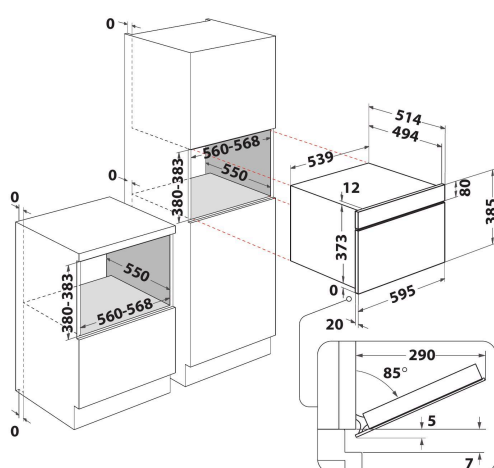

AMW 730/NB

12NC: 858773001920

Kod EAN: 8003437395000

Whirlpool

SENSING THE DIFFERENCE

- Technologia 6th Sense
- Funkcja CRISP 6th Sense z talerzem Crisp
- Funkcja Crisp
- Wnęka 31 D
- Jet Menu CRISP
- Jet Start: szybkie podgrzewanie produktów
- Jet Defrost: szybkie odgrzewanie
- Kuchenka mikrofalowa 1000 W
- Wystający uchwyt
- Talerz obrotowy 32 cm
- Wentylacja w przedniej części
- Boczne otwarcie
- Uchwyt i talerz Crisp
- Funkcja Crisp z talerzem Crisp
- Ulubione
- 3 metody gotowania: Mikrofale, grill, Crisp
- Ruszt do grilla