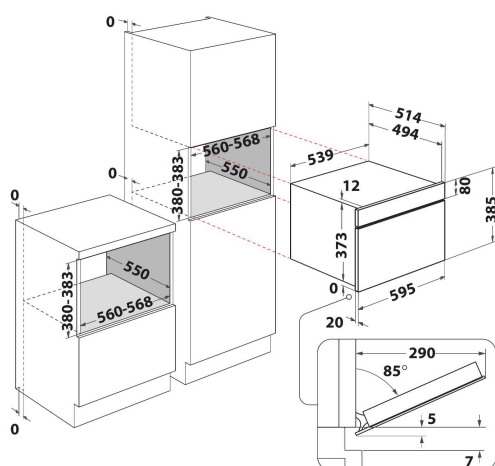

AMW 730/SD

12NC: 858773001960

Kod EAN: 8003437394980

Whirlpool

SENSING THE DIFFERENCE

- Technologia 6th Sense
- Funkcja CRISP 6th Sense z talerzem Crisp
- Funkcja Crisp
- Wnęka 31 D
- Jet Menu CRISP
- Jet Start: szybkie podgrzewanie produktów
- Jet Defrost: szybkie odgrzewanie
- Kuchenka mikrofalowa 1000 W
- Wystający uchwyt
- Talerz obrotowy 32 cm
- Wentylacja w przedniej części
- Boczne otwarcie
- Uchwyt i talerz Crisp
- Funkcja Crisp z talerzem Crisp
- Ulubione
- 3 metody gotowania: Mikrofale, grill, Crisp
- Technologia łatwego utrzymywania w czystości

Kuchenka mikrofalowa do zabudowy Whirlpool: kolor srebrny - AMW 730/SD

Cechy kuchenki mikrofalowej do zabudowy Whirlpool: kolor srebrny. Wyjątkowa wielkość komory. Funkcja grillowania. Wyjątkowa technologia 6-ty Zmysł, która podczas gotowania automatycznie ustawia czas, temperaturę i zużycie energii. Funkcja Crisp umożliwia przygotowanie niezrównanie chrupiącej tarty, pizzy i ciast.

Opiekanie na chrupko

Niezrównana chrupkość. Program Crisp mikrofalówki Whirlpool, do którego przeznaczony jest specjalny talerz, umożliwi przyrządzenie chrupkiej pizzy, ciasta lub quiche.

Dual Crisp

Ciesz się idealną kruchością na zewnątrz i pyszną delikatnością w środku, dzięki Dual Crisp. Wyjątkowa technologia firmy Whirlpool. Dwa punkty emisji fal mikrofalowych, aby równomiernie ugotować danie również od dołu.

Grill

Szybkie grillowanie, jeszcze szybsze czyszczenie. Program Grill umożliwia przyrządzenie w mikrofalówce potraw, które będą równie smaczne jak z tradycyjnego piekarnika. Możliwość pochylenia grilla ułatwia czyszczenie.

Jet Start

Wyjątkowa prędkość podgrzewania. Funkcja JetStart przez 30 sekund nagrzewa wnętrze kuchenki mikrofalowej do maksimum, zapewniając idealną temperaturę do podgrzania potraw z dużą zawartością wody, takich jak zupy lub napoje.

Technologia 6-ty Zmysł

Gotowanie z poczuciem pewności. Dzięki technologii 6-ty Zmysł, mikrofalówka automatycznie dobiera czas, temperaturę i poziom zużycia energii do procesu gotowania.

Technologia 6. Zmysł

Zawsze osiągasz idealne rezultaty. Pokrętko 6. Zmysł pomoże Ci łatwo ustawić kuchenkę mikrofalową w kilku prostych krokach. Wybierz jeden z 15 zaprogramowanych cykli gotowania 6. Zmysł, a Twoja kuchenka mikrofalowa automatycznie dostosuje wymaganą moc i czas.

Pojemność 31 litrów

Więcej miejsca na Twoje kulinarne kreacje. Kuchenka mikrofalowa Whirlpool ma pojemność 31 litrów, dzięki czemu nigdy nie zabraknie Ci przestrzeni do wypróbowywania nowych przepisów.