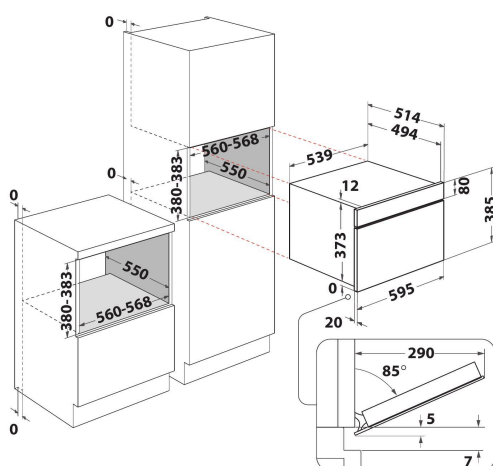

W9 MD260 IXL

12NC: 859991544610

Kod EAN: 8003437396151

Whirlpool

SENSING THE DIFFERENCE

- 6th Sense Live
- Technologia 6th Sense
- Funkcja CRISP 6th Sense z talerzem Crisp
- Odgrzewanie 6th Sense
- Rozmrażanie 6th Sense
- Funkcja Crisp
- Wnęka 31 D
- Jet Start: szybkie podgrzewanie produktów
- Jet Defrost: szybkie odgrzewanie
- Termoobieg
- Funkcja pary
- Turbogrill
- Para i gotowanie (model do zabudowy)
- CrispFry
- Funkcja rozmrażania pieczywa
- Kuchenka mikrofalowa 1000 W
- Talerz obrotowy 32 cm

Kuchenka mikrofalowa do zabudowy Whirlpool: kolor stal nierdzewna - W9 MD260 IXL

Cechy kuchenki mikrofalowej do zabudowy Whirlpool: kolor stal nierdzewna. Wyjątkowa wielkość komory. Połączenie technologii oferujące elastyczność gotowania tradycyjnych kuchenek. Wyjątkowa technologia 6-ty Zmysł, która podczas gotowania automatycznie ustawia czas, temperaturę i zużycie energii. Funkcja Crisp umożliwi przygotowanie niezrównanie chrupiącej tarty, pizzy i ciast.

Opiekanie na chrupko

Niezrównana chrupkość. Program Crisp mikrofalówki Whirlpool, do którego przeznaczony jest specjalny talerz, umożliwi przyrządzenie chrupkiej pizzy, ciasta lub quiche.

Dual Crisp

Ciesz się idealną kruchością na zewnątrz i pyszną delikatnością w środku, dzięki Dual Crisp. Wyjątkowa technologia firmy Whirlpool. Dwa punkty emisji fal mikrofalowych, aby równomiernie ugotować danie również od dołu.

Gotowanie na parze

Zdrowe potrawy gotowane na parze - kiedy tylko chcesz. Program Steam umożliwia przyrządzenie zdrowych, smaczkowych potraw przy pomocy jednego przycisku.

Aplikacja 6th Sense Live

Aplikacja 6th Sense Live zapewnia pomocne instrukcje krok po kroku i gwarantuje perfekcyjne rezultaty. Na podstawie Twoich preferencji podpowiada przepisy i daje pomocne wskazówki, aby zapewnić, że każda potrawa będzie doskonała.

iXelium

Trwały połysk. Dzięki rewolucyjnej powłoce iXelium mikrofalówka jest zabezpieczona przed zadrapaniami i korozją, dzięki czemu zawsze się pięknie błyszczy. Łatwo się ją czyści: wystarczy woda i miękka szmatka.

Jet Start

Wyjątkowa prędkość podgrzewania. Funkcja JetStart przez 30 sekund nagrzewa wnętrze kuchenki mikrofalowej do maksimum, zapewniając idealną temperaturę do podgrzania potraw z dużą zawartością wody, takich jak zupy lub napoje.

Makaron i ryż

Gotowanie na parze bez wysiłku. Kuchenka mikrofalowa Whirlpool ma naczynie do gotowania na parze, dzięki czemu bez wysiłku w kilka minut możesz zająć się pysznym makaronem, ryżem lub warzywami gotowanymi na parze.