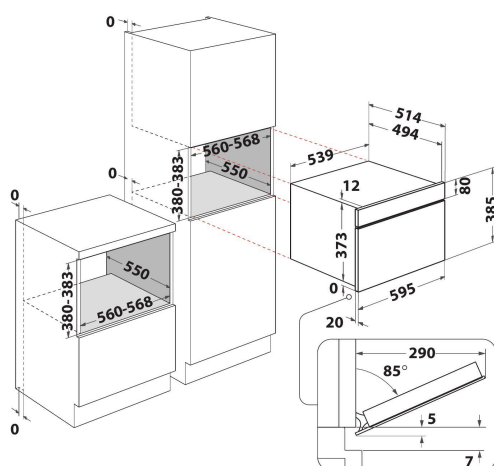

# Whirlpool

SENSING THE DIFFERENCE

- Technologia 6th Sense
- Funkcja CRISP 6th Sense z talerzem Crisp
- Rozmrażanie 6th Sense
- Funkcja Crisp
- Wnęka 31 D
- Jet Start: szybkie podgrzewanie produktów
- Jet Defrost: szybkie odgrzewanie
- Funkcja pary
- Para i gotowanie (model do zabudowy)
- Funkcja rozmrażania pieczywa
- Kuchenka mikrofalowa 1000 W
- Wystający uchwyt
- Talerz obrotowy 32 cm
- Maksymalna średnica naczyń: 315 mm
- Ekran dotykowy panelu sterowania
- Wentylacja w przedniej części
- Otwarcie opuszczane