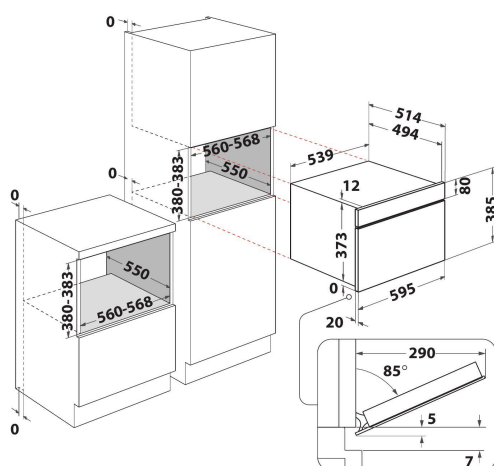

# Whirlpool

SENSING THE DIFFERENCE

- 6th Sense Live
- Technologia 6th Sense
- Funkcja CRISP 6th Sense z talerzem Crisp
- Odgrzewanie 6th Sense
- Rozmrażanie 6th Sense
- Funkcja Crisp
- Wnęka 31 D
- Jet Start: szybkie podgrzewanie produktów
- Jet Defrost: szybkie odgrzewanie
- Termoobieg
- Funkcja pary
- Para i gotowanie (model do zabudowy)
- CrispFry
- Funkcja rozmrażania pieczywa
- Kuchenka mikrofalowa 1000 W
- Talerz obrotowy 32 cm
- Maksymalna średnica naczynia: 315 mm