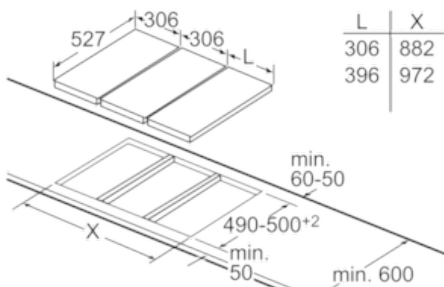

Do wbudowania dwóch płyt domino bezpośrednio obok wycięcia potrzebne są dwa komplety akcesoriów montażowych (HEZ394301).

wymiary w mm

L	X
606	876
816	1086
916	1186

Do wbudowania jednej płyty domino bezpośrednio obok wycięcia potrzebny jest jeden komplet akcesoriów montażowych (HEZ394301).

wymiary w mm

L	X
306	882
396	972

Do wbudowanie dwóch lub kilku płyt domino obok siebie potrzebny jest jeden lub kilka kompletów akcesoriów montażowych (2 płyty – 1 komplet akcesoriów, 3 płyty – 2 komplety akcesoriów itd.)

wymiary w mm

L	X
306	576
396	666

Do wbudowanie dwóch lub kilku płyt domino obok siebie potrzebny jest jeden lub kilka kompletów akcesoriów montażowych (2 płyty – 1 komplet akcesoriów, 3 płyty – 2 komplety akcesoriów itd.)

Wymiary wycięcia (X) w zależności od kombinacji

Możliwości kombinacji płyt domino z odpowiednimi wymiarami urządzenia i wycięcia

Typ: 30 40 60 70 80 90
Szerokość urządzenia: 306 396 606 710 816 916

	A	B	C	D	L	X
2x30	306	306	-	-	612	576
1x30, 1x40	306	396	-	-	702	666
1x30, 1x60	306	606	-	-	912	876
1x30, 1x70*	306	710	-	-	1016	980
1x30, 1x80	306	816	-	-	1122	1086
1x30, 1x90	306	916	-	-	1222	1186
2x40	396	396	-	-	792	756
1x40, 1x60	396	606	-	-	1002	966
1x40, 1x70*	396	710	-	-	1106	1070
1x40, 1x80	396	816	-	-	1212	1176
1x40, 1x90	396	916	-	-	1312	1276
3x30	306	306	306	-	918	882
2x30, 1x40	306	306	396	-	1008	972
2x30, 1x60	306	306	606	-	1218	1182
2x30, 1x70*	306	306	710	-	1322	1286
2x30, 1x80	306	306	816	-	1428	1392
2x30, 1x90	306	306	916	-	1528	1492
1x30, 2x40	306	396	396	-	1098	1062
1x30, 1x40, 1x60	306	396	606	-	1308	1272
1x30, 1x40, 1x70*	306	396	710	-	1412	1376
1x30, 1x40, 1x80	306	396	816	-	1518	1482
1x30, 1x40, 1x90	306	396	916	-	1618	1582
2x40, 1x60	396	396	606	-	1398	1362
4x30	306	306	306	306	1224	1188