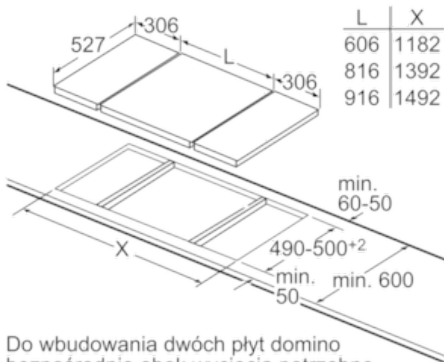

Wymiary:

- Kabel zasilający 1 m

Wyposażenie dodatkowe

- Załączone dysze na gaz płynny (28-30/37mbar)

Serie | 8 Płyty grzewcze do zabudowy modułowej

PRB3A6D70

30 cm, Vario/Domino płyta gaz sterow., ceramika

L	X
606	1182
816	1392
916	1492

Do wbudowania dwóch płyt domino bezpośrednio obok wycięcia potrzebne są dwa komplety akcesoriów montażowych (HEZ394301).

wymiary w mm

L	X
606	876
816	1086
916	1186

Do wbudowania jednej płyty domino bezpośrednio obok wycięcia potrzebny jest jeden komplet akcesoriów montażowych (HEZ394301).

wymiary w mm

L	X
306	882
396	972

Do wbudowanie dwóch lub kilku płyt domino obok siebie potrzebny jest jeden lub kilka kompletów akcesoriów montażowych (2 płyty – 1 komplet akcesoriów, 3 płyty – 2 komplety akcesoriów itd.)

Wymiary wycięcia (X) w zależności od kombinacji

Możliwości kombinacji płyt domino z odpowiednimi wymiarami urządzenia i wycięcia

Typ: 30 40 60 70 80 90
Szerokość urządzenia: 306 396 606 710 816 916

	A	B	C	D	L	X
2x30	306	306	-	-	612	576
1x30, 1x40	306	396	-	-	702	666
1x30, 1x60	306	606	-	-	912	876
1x30, 1x70*	306	710	-	-	1016	980
1x30, 1x80	306	816	-	-	1122	1086
1x30, 1x90	306	916	-	-	1222	1186
2x40	396	396	-	-	792	756
1x40, 1x60	396	606	-	-	1002	966
1x40, 1x70*	396	710	-	-	1106	1070
1x40, 1x80	396	816	-	-	1212	1176
1x40, 1x90	396	916	-	-	1312	1276
3x30	306	306	306	-	918	882
2x30, 1x40	306	306	396	-	1008	972
2x30, 1x60	306	306	606	-	1218	1182
2x30, 1x70*	306	306	710	-	1322	1286
2x30, 1x80	306	306	816	-	1428	1392
2x30, 1x90	306	306	916	-	1528	1492
1x30, 2x40	306	396	396	-	1098	1062
1x30, 1x40, 1x60	306	396	606	-	1308	1272
1x30, 1x40, 1x70*	306	396	710	-	1412	1376
1x30, 1x40, 1x80	306	396	816	-	1518	1482
1x30, 1x40, 1x90	306	396	916	-	1618	1582
2x40, 1x60	396	396	606	-	1398	1362
4x30	306	306	306	306	1224	1188