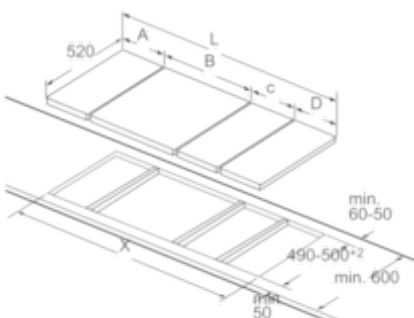

wymiary w mm

L	X
306	882
396	972

Do wbudowanie dwóch lub kilku płyt domino obok siebie potrzebny jest jeden lub kilka kompletów akcesoriów montażowych (2 płyty – 1 komplet akcesoriów, 3 płyty – 2 komplety akcesoriów itd.)

wymiary w mm

L	X
306	576
396	666

Do wbudowanie dwóch lub kilku płyt domino obok siebie potrzebny jest jeden lub kilka kompletów akcesoriów montażowych (2 płyty – 1 komplet akcesoriów, 3 płyty – 2 komplety akcesoriów itd.)

wymiary w mm

Rysunek do tabeli kombinacji płyt domino z odpowiednimi urządzeniami i wymiarami wycięcia

Do wbudowanie dwóch lub kilku płyt domino obok siebie potrzebny jest jeden lub kilka kompletów akcesoriów montażowych (2 płyty – 1 komplet akcesoriów montażowych, 3 płyty – 2 komplety akcesoriów montażowych itd.)

Wymiary wycięcia (X) w zależności od kombinacji

Możliwości kombinacji płyt domino z odpowiednimi wymiarami urządzenia i wycięcia

Typ: 30 40 60 70 80 90
Szerokość urządzenia: 306 396 606 710 816 916

	A	B	C	D	L	X
2x30	306	306	-	-	612	576
1x30, 1x40	306	396	-	-	702	666
1x30, 1x60	306	606	-	-	912	876
1x30, 1x70*	306	710	-	-	1016	980
1x30, 1x80	306	816	-	-	1122	1086
1x30, 1x90	306	916	-	-	1222	1186
2x40	396	396	-	-	792	756
1x40, 1x60	396	606	-	-	1002	966
1x40, 1x70*	396	710	-	-	1106	1070
1x40, 1x80	396	816	-	-	1212	1176
1x40, 1x90	396	916	-	-	1312	1276
3x30	306	306	306	-	918	882
2x30, 1x40	306	306	396	-	1008	972
2x30, 1x60	306	306	606	-	1218	1182
2x30, 1x70*	306	306	710	-	1322	1286
2x30, 1x80	306	306	816	-	1428	1392
2x30, 1x90	306	306	916	-	1528	1492
1x30, 2x40	306	396	396	-	1098	1062
1x30, 1x40, 1x60	306	396	606	-	1308	1272
1x30, 1x40, 1x70*	306	396	710	-	1412	1376
1x30, 1x40, 1x80	306	396	816	-	1518	1482
1x30, 1x40, 1x90	306	396	916	-	1618	1582
2x40, 1x60	396	396	606	-	1398	1362
4x30	306	306	306	306	1224	1188