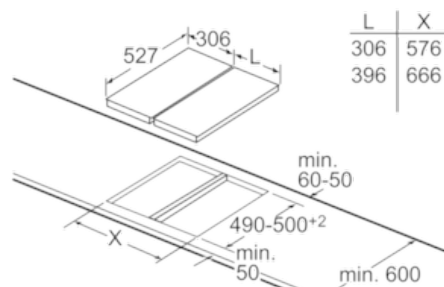

Do wbudowania dwóch płyt domino bezpośrednio obok wycięcia potrzebne są dwa komplety akcesoriów montażowych (HEZ394301).

wymiary w mm

L	X
606	876
816	1086
916	1186

Do wbudowania jednej płyty domino bezpośrednio obok wycięcia potrzebny jest jeden komplet akcesoriów montażowych (HEZ394301).

wymiary w mm

L	X
306	882
396	972

Do wbudowanie dwóch lub kilku płyt domino obok siebie potrzebny jest jeden lub kilka kompletów akcesoriów montażowych (2 płyty – 1 komplet akcesoriów, 3 płyty – 2 komplety akcesoriów itd.)

wymiary w mm

L	X
306	576
396	666

Do wbudowanie dwóch lub kilku płyt domino obok siebie potrzebny jest jeden lub kilka kompletów akcesoriów montażowych (2 płyty – 1 komplet akcesoriów, 3 płyty – 2 komplety akcesoriów itd.)

Wymiary wycięcia (X) w zależności od kombinacji

Możliwości kombinacji płyt domino z odpowiednimi wymiarami urządzenia i wycięcia

Typ: 30 40 60 70 80 90
Szerokość urządzenia: 306 396 606 710 816 916

	A	B	C	D	L	X
2x30	306	306	-	-	612	576
1x30, 1x40	306	396	-	-	702	666
1x30, 1x60	306	606	-	-	912	876
1x30, 1x70*	306	710	-	-	1016	980
1x30, 1x80	306	816	-	-	1122	1086
1x30, 1x90	306	916	-	-	1222	1186
2x40	396	396	-	-	792	756
1x40, 1x60	396	606	-	-	1002	966
1x40, 1x70*	396	710	-	-	1106	1070
1x40, 1x80	396	816	-	-	1212	1176
1x40, 1x90	396	916	-	-	1312	1276
3x30	306	306	306	-	918	882
2x30, 1x40	306	306	396	-	1008	972
2x30, 1x60	306	306	606	-	1218	1182
2x30, 1x70*	306	306	710	-	1322	1286
2x30, 1x80	306	306	816	-	1428	1392
2x30, 1x90	306	306	916	-	1528	1492
1x30, 2x40	306	396	396	-	1098	1062
1x30, 1x40, 1x60	306	396	606	-	1308	1272
1x30, 1x40, 1x70*	306	396	710	-	1412	1376
1x30, 1x40, 1x80	306	396	816	-	1518	1482
1x30, 1x40, 1x90	306	396	916	-	1618	1582
2x40, 1x60	396	396	606	-	1398	1362
4x30	306	306	306	306	1224	1188