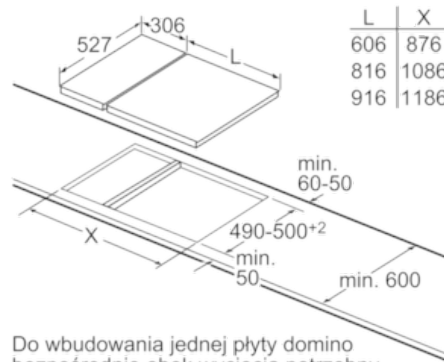

Wymiary:

- Kabel zasilający 1 m

Wyposażenie dodatkowe

- Załączone dysze na gaz płynny (28-30/37mbar)

Serie | 8 Płyty grzewcze do zabudowy modułowej

PRB3A6D70

30 cm, Vario/Domino płyta gaz sterow., ceramika

L	X
606	1182
816	1392
916	1492

Do wbudowania dwóch płyt domino bezpośrednio obok wycięcia potrzebne są dwa komplety akcesoriów montażowych (HEZ394301).

wymiary w mm

L	X
606	876
816	1086
916	1186

Do wbudowania jednej płyty domino bezpośrednio obok wycięcia potrzebny jest jeden komplet akcesoriów montażowych (HEZ394301).

wymiary w mm

L	X
306	882
396	972

Do wbudowanie dwóch lub kilku płyt domino obok siebie potrzebny jest jeden lub kilka kompletów akcesoriów montażowych (2 płyty – 1 komplet akcesoriów, 3 płyty – 2 komplety akcesoriów itd.)

Wymiary wycięcia (X) w zależności od kombinacji

Możliwości kombinacji płyt domino z odpowiednimi wymiarami urządzenia i wycięcia

Typ: 30 40 60 70 80 90
Szerokość urządzenia: 306 396 606 710 816 916

	A	B	C	D	L	X
2x30	306	306	-	-	612	576
1x30, 1x40	306	396	-	-	702	666
1x30, 1x60	306	606	-	-	912	876
1x30, 1x70*	306	710	-	-	1016	980
1x30, 1x80	306	816	-	-	1122	1086
1x30, 1x90	306	916	-	-	1222	1186
2x40	396	396	-	-	792	756
1x40, 1x60	396	606	-	-	1002	966
1x40, 1x70*	396	710	-	-	1106	1070
1x40, 1x80	396	816	-	-	1212	1176
1x40, 1x90	396	916	-	-	1312	1276
3x30	306	306	306	-	918	882
2x30, 1x40	306	306	396	-	1008	972
2x30, 1x60	306	306	606	-	1218	1182
2x30, 1x70*	306	306	710	-	1322	1286
2x30, 1x80	306	306	816	-	1428	1392
2x30, 1x90	306	306	916	-	1528	1492
1x30, 2x40	306	396	396	-	1098	1062
1x30, 1x40, 1x60	306	396	606	-	1308	1272
1x30, 1x40, 1x70*	306	396	710	-	1412	1376
1x30, 1x40, 1x80	306	396	816	-	1518	1482
1x30, 1x40, 1x90	306	396	916	-	1618	1582
2x40, 1x60	396	396	606	-	1398	1362
4x30	306	306	306	306	1224	1188