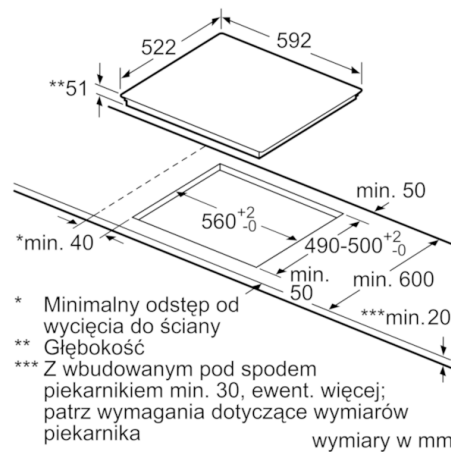

Dane techniczne

Nazwa linii :	Stefa grzejna ceramika
Wzornictwo :	Do zabudowy
Rodzaj zasilania :	Elektryczna
Całkowita ilość jednocześnie użytkowanych pól grzewczych :	4
Wymagana przestrzeń instalacyjna (WxSxG) :	51 x 560-560 x 490-500
Szerokość (mm) :	592
Wymiary urządzenia (mm) :	51 x 592 x 522
Wymiary zapakowanego urządzenia (WxSxG) (mm) :	126 x 753 x 603
Masa netto (kg) :	10,8
Masa brutto (kg) :	12,0
Wskaźnik zalegania ciepła :	Oddzielny dla każdego pola grzewczego
Usytuowanie panelu sterowania :	Przód płyty
Materiał powierzchni płyty grzewczej :	Ceramika
Kolor powierzchni :	Czarny
Świadectwa homologacji :	AENOR, CE
Długość kabla przyłączeniowego (cm) :	110
Kod EAN :	4242002870533
Moc przyłączeniowa (W) :	3700
Napięcie (V) :	220-240
Częstotliwość (Hz) :	50; 60

Szybkość:

- Funkcja PowerBoost dla wszystkich stref grzewczych

Bezpieczeństwo

- 2 stopniowy wskaźnik zalegania ciepła
- Główny wyłącznik

Moc i wymiary:

- 17 poziomów mocy
- Moc i wymiary pól indukcyjnych: 1 x Ø 180 mm, 1.8 kW (max. moc 3.1 kW); 1 x Ø 180 mm, 1.8 kW (max. moc 3.1 kW); 1 x Ø 145 mm, 1.4 kW (max. moc 2.2 kW); 1 x Ø 210 mm, 2.2 kW (max. moc 3.7 kW)
- Moc przyłączeniowa: 3,7 kW
- Płyta przystosowana do instalacji 1-fazowej
- Długość kabla (1,1 m)
- Gotowa do użycia wtyczka Schuko.
- Min. grubość blatu: 30 mm

Serie | 4 Płyty do zabudowy

PUE611BF1E

60 cm płyta indukcyjna, Płyta ceramiczna

① Należy uwzględnić miejsce na szczelinę wentylacyjną

wymiary w mm

wymiary w mm

① Należy uwzględnić miejsce na szczelinę wentylacyjną.

wymiary w mm

wymiary w mm

wymiary w mm