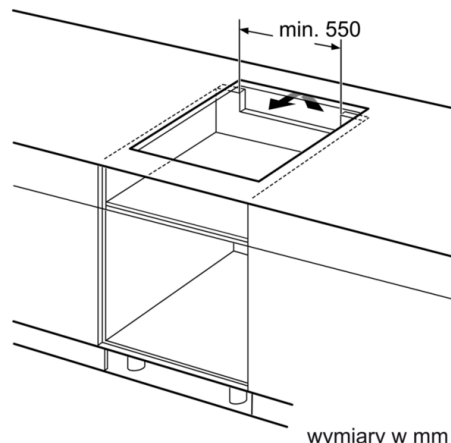

Dane techniczne

Nazwa linii :	Stefa grzejna ceramika
Wzornictwo :	Do zabudowy
Rodzaj zasilania :	Elektryczna
Całkowita ilość jednocześnie użytkowanych pól grzewczych :	4
Wymagana przestrzeń instalacyjna (WxSxG) :	51 x 560-560 x 490-500
Szerokość (mm) :	592
Wymiary urządzenia (mm) :	51 x 592 x 522
Wymiary zapakowanego urządzenia (WxSxG) (mm) :	126 x 753 x 603
Masa netto (kg) :	10,8
Masa brutto (kg) :	12,0
Wskaźnik zalegania ciepła :	Oddzielny dla każdego pola grzewczego
Usytuowanie panelu sterowania :	Przód płyty
Materiał powierzchni płyty grzewczej :	Ceramika
Kolor powierzchni :	Czarny
Świadectwa homologacji :	AENOR, CE
Długość kabla przyłączeniowego (cm) :	110
Kod EAN :	4242002870533
Moc przyłączeniowa (W) :	3700
Napięcie (V) :	220-240
Częstotliwość (Hz) :	50; 60

Szybkość:

- Funkcja PowerBoost dla wszystkich stref grzewczych

Bezpieczeństwo

- 2 stopniowy wskaźnik zalegania ciepła
- Główny wyłącznik

Moc i wymiary:

- 17 poziomów mocy
- Moc i wymiary pól indukcyjnych: 1 x Ø 180 mm, 1.8 kW (max. moc 3.1 kW); 1 x Ø 180 mm, 1.8 kW (max. moc 3.1 kW); 1 x Ø 145 mm, 1.4 kW (max. moc 2.2 kW); 1 x Ø 210 mm, 2.2 kW (max. moc 3.7 kW)
- Moc przyłączeniowa: 3,7 kW
- Płyta przystosowana do instalacji 1-fazowej
- Długość kabla (1,1 m)
- Gotowa do użycia wtyczka Schuko.
- Min. grubość blatu: 30 mm

Serie | 4 Płyty do zabudowy

PUE611BF1E

60 cm płyta indukcyjna, Płyta ceramiczna

① Należy uwzględnić miejsce na szczelinę wentylacyjną

wymiary w mm

wymiary w mm

① Należy uwzględnić miejsce na szczelinę wentylacyjną.

wymiary w mm

wymiary w mm

wymiary w mm