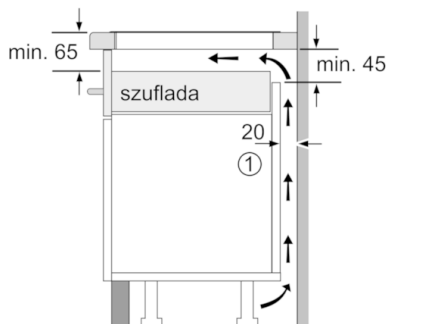

Dane techniczne

Nazwa linii :	Stefa grzejna ceramika
Wzornictwo :	Do zabudowy
Rodzaj zasilania :	Elektryczna
Całkowita ilość jednocześnie użytkowanych pól grzewczych :	4
Wymagana przestrzeń instalacyjna (WxSxG) :	51 x 560-560 x 490-500
Szerokość (mm) :	592
Wymiary urządzenia (mm) :	51 x 592 x 522
Wymiary zapakowanego urządzenia (WxSxG) (mm) :	126 x 753 x 603
Masa netto (kg) :	10,8
Masa brutto (kg) :	12,0
Wskaźnik zalegania ciepła :	Oddzielny dla każdego pola grzewczego
Usytuowanie panelu sterowania :	Przód płyty
Materiał powierzchni płyty grzewczej :	Ceramika
Kolor powierzchni :	Czarny
Świadectwa homologacji :	AENOR, CE
Długość kabla przyłączeniowego (cm) :	110
Kod EAN :	4242002870533
Moc przyłączeniowa (W) :	3700
Napięcie (V) :	220-240
Częstotliwość (Hz) :	50; 60

Szybkość:

- Funkcja PowerBoost dla wszystkich stref grzewczych

Bezpieczeństwo

- 2 stopniowy wskaźnik zalegania ciepła
- Główny wyłącznik

Moc i wymiary:

- 17 poziomów mocy
- Moc i wymiary pól indukcyjnych: 1 x Ø 180 mm, 1.8 kW (max. moc 3.1 kW); 1 x Ø 180 mm, 1.8 kW (max. moc 3.1 kW); 1 x Ø 145 mm, 1.4 kW (max. moc 2.2 kW); 1 x Ø 210 mm, 2.2 kW (max. moc 3.7 kW)
- Moc przyłączeniowa: 3,7 kW
- Płyta przystosowana do instalacji 1-fazowej
- Długość kabla (1,1 m)
- Gotowa do użycia wtyczka Schuko.
- Min. grubość blatu: 30 mm

Serie | 4 Płyty do zabudowy

PUE611BF1E

60 cm płyta indukcyjna, Płyta ceramiczna

① Należy uwzględnić miejsce na szczelinę wentylacyjną

wymiary w mm

wymiary w mm

① Należy uwzględnić miejsce na szczelinę wentylacyjną.

wymiary w mm

wymiary w mm

wymiary w mm