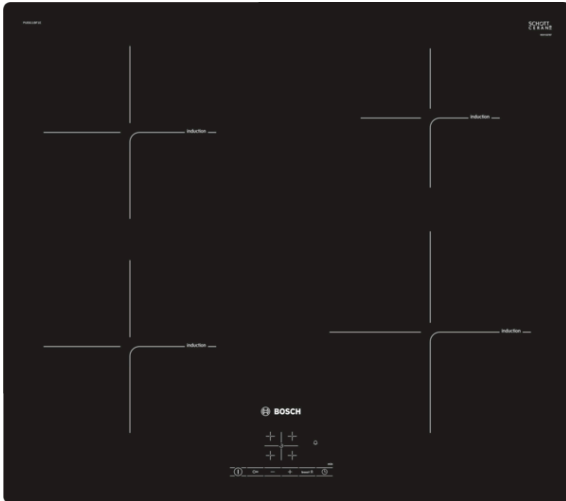

Serie | 4
PUE611BF1E
60 cm płyta indukcyjna, Płyta ceramiczna

Płyta indukcyjna: gotuj szybko, czysto i bezpiecznie przy zużyciu bardzo małej ilości energii

- **TouchSelect:** łatwe sterowanie polem grzewczym i jego mocą.
- **Indukcja:** szybkie i precyzyjne gotowanie, przy niskim zużyciu energii.
- **Wtyczka Schuko:** łatwe podłączenie do kontaktu
- **PowerBoost:** szybsze gotowanie dzięki zwiększonej aż do 50% mocy.
- **Timer:** wyłącza odpowiednie pole grzewcze po osiągnięciu nastawionego czasu gotowania.

Dane techniczne

Nazwa linii :	Stefa grzejna ceramika
Wzornictwo :	Do zabudowy
Rodzaj zasilania :	Elektryczna
Całkowita ilość jednocześnie użytkowanych pól grzewczych :	4
Wymagana przestrzeń instalacyjna (WxSxG) :	51 x 560-560 x 490-500
Szerokość (mm) :	592
Wymiary urządzenia (mm) :	51 x 592 x 522
Wymiary zapakowanego urządzenia (WxSxG) (mm) :	126 x 753 x 603
Masa netto (kg) :	10,8
Masa brutto (kg) :	12,0
Wskaźnik zalegania ciepła :	Oddzielny dla każdego pola grzewczego
Usytuowanie panelu sterowania :	Przód płyty
Materiał powierzchni płyty grzewczej :	Ceramika
Kolor powierzchni :	Czarny
Świadectwa homologacji :	AENOR, CE
Długość kabla przyłączeniowego (cm) :	110
Kod EAN :	4242002870533
Moc przyłączeniowa (W) :	3700
Napięcie (V) :	220-240
Częstotliwość (Hz) :	50; 60