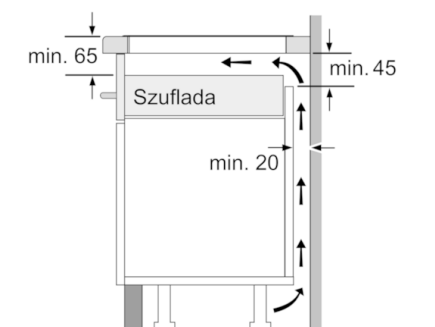

Dane techniczne

Nazwa linii :	Stefa grzejna ceramika
Wzornictwo :	Do zabudowy
Rodzaj zasilania :	Elektryczna
Całkowita ilość jednocześnie użytkowanych pól grzewczych :	4
Wymagana przestrzeń instalacyjna (WxSxG) :	51 x 560-560 x 490-500
Szerokość (mm) :	592
Wymiary urządzenia (mm) :	51 x 592 x 522
Wymiary zapakowanego urządzenia (WxSxG) (mm) :	126 x 753 x 603
Masa netto (kg) :	10,8
Masa brutto (kg) :	12,0
Wskaźnik zalegania ciepła :	Oddzielny dla każdego pola grzewczego
Usytuowanie panelu sterowania :	Przód płyty
Materiał powierzchni płyty grzewczej :	Ceramika
Kolor powierzchni :	Czarny
Świadectwa homologacji :	AENOR, CE
Długość kabla przyłączeniowego (cm) :	110
Kod EAN :	4242002870533
Moc przyłączeniowa (W) :	3700
Napięcie (V) :	220-240
Częstotliwość (Hz) :	50; 60

Szybkość:

- Funkcja PowerBoost dla wszystkich stref grzewczych

Bezpieczeństwo

- 2 stopniowy wskaźnik zalegania ciepła
- Główny wyłącznik

Moc i wymiary:

- 17 poziomów mocy
- Moc i wymiary pól indukcyjnych: 1 x Ø 180 mm, 1.8 kW (max. moc 3.1 kW); 1 x Ø 180 mm, 1.8 kW (max. moc 3.1 kW); 1 x Ø 145 mm, 1.4 kW (max. moc 2.2 kW); 1 x Ø 210 mm, 2.2 kW (max. moc 3.7 kW)
- Moc przyłączeniowa: 3,7 kW
- Płyta przystosowana do instalacji 1-fazowej
- Długość kabla (1,1 m)
- Gotowa do użycia wtyczka Schuko.
- Min. grubość blatu: 30 mm

Serie | 4 Płyty do zabudowy

PUE611BF1E

60 cm płyta indukcyjna, Płyta ceramiczna

① Należy uwzględnić miejsce na szczelinę wentylacyjną

wymiary w mm

wymiary w mm

① Należy uwzględnić miejsce na szczelinę wentylacyjną.

wymiary w mm

wymiary w mm

wymiary w mm