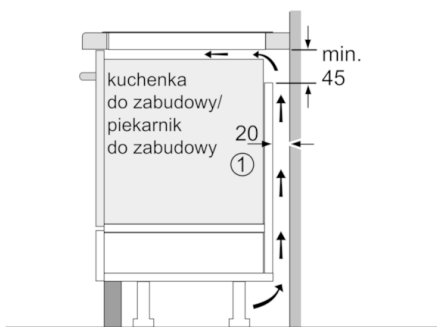

Dane techniczne

Nazwa linii :	Stefa grzejna ceramika
Wzornictwo :	Do zabudowy
Rodzaj zasilania :	Elektryczna
Całkowita ilość jednocześnie użytkowanych pól grzewczych :	4
Wymagana przestrzeń instalacyjna (WxSxG) :	51 x 560-560 x 490-500
Szerokość (mm) :	592
Wymiary urządzenia (mm) :	51 x 592 x 522
Wymiary zapakowanego urządzenia (WxSxG) (mm) :	126 x 753 x 603
Masa netto (kg) :	10,8
Masa brutto (kg) :	12,0
Wskaźnik zalegania ciepła :	Oddzielny dla każdego pola grzewczego
Usytuowanie panelu sterowania :	Przód płyty
Materiał powierzchni płyty grzewczej :	Ceramika
Kolor powierzchni :	Czarny
Świadectwa homologacji :	AENOR, CE
Długość kabla przyłączeniowego (cm) :	110
Kod EAN :	4242002870533
Moc przyłączeniowa (W) :	3700
Napięcie (V) :	220-240
Częstotliwość (Hz) :	50; 60

Szybkość:

- Funkcja PowerBoost dla wszystkich stref grzewczych

Bezpieczeństwo

- 2 stopniowy wskaźnik zalegania ciepła
- Główny wyłącznik

Moc i wymiary:

- 17 poziomów mocy
- Moc i wymiary pól indukcyjnych: 1 x Ø 180 mm, 1.8 kW (max. moc 3.1 kW); 1 x Ø 180 mm, 1.8 kW (max. moc 3.1 kW); 1 x Ø 145 mm, 1.4 kW (max. moc 2.2 kW); 1 x Ø 210 mm, 2.2 kW (max. moc 3.7 kW)
- Moc przyłączeniowa: 3,7 kW
- Płyta przystosowana do instalacji 1-fazowej
- Długość kabla (1,1 m)
- Gotowa do użycia wtyczka Schuko.
- Min. grubość blatu: 30 mm

Serie | 4 Płyty do zabudowy

PUE611BF1E

60 cm płyta indukcyjna, Płyta ceramiczna

① Należy uwzględnić miejsce na szczelinę wentylacyjną

wymiary w mm

wymiary w mm

① Należy uwzględnić miejsce na szczelinę wentylacyjną.

wymiary w mm

wymiary w mm

wymiary w mm