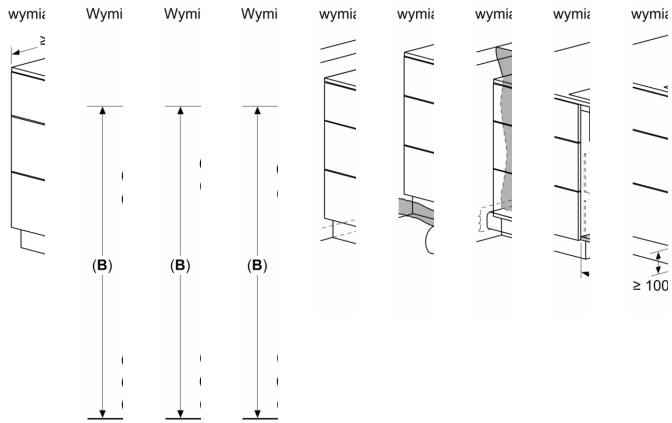

Oszczędność czasu

- PowerBoost dla wszystkich stref grzewczych
- : zagotuj wodę szybciej dzięki zwiększonej o 50% mocy w porównaniu do najwyższego standardowego poziomu mocy.
- PanBoost dostępny z poziomu przycisku Ulubione/ aplikacji Home Connect po aktualizacji oprogramowania urządzeń podłączonych do Home Connect 4 kwartał 2024: znacznie przyspiesza nagrzewanie patelni w porównaniu do najwyższego standardowego poziomu, chroniąc powłokę patelni.
- Funkcja QuickStart: po włączeniu płyta automatycznie wykryje strefę grzewczą, na której umieszczono garnek (przed jej uruchomieniem).
- Funkcja ReStart: w razie przypadkowego wyłączenia, przywróci wszystkie uprzednio nastawione ustawienia włączając płytę w ciągu 4 sekund.

Home Connect

- Home Connect zdalny monitoring i kontrola: sprawdź, czy

wyłączyłeś płytę będąc poza domem, znajdź przepisy kulinarne oraz dodatkowe funkcje w aplikacji Home Connect.

- Smart home trigger za pomocą przycisku Ulubione (funkcja dostępna z kontem połączonym z Home Connect): odkryj świat smart z poziomu płyty (wymagany serwis partnerski)

**Serie 6, płyta zintegrowana z
wyciągiem, 70 cm, montaż
nablatowy, płyta bez listew
PVQ711H26E**

Wy

Wy
Wi

W
W
na

wymiar
Widol
16
80
50

wy
Wi

(A

22