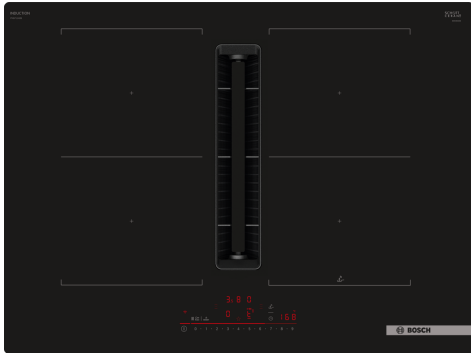

Serie 6, płyta zintegrowana z wyciągiem, 70 cm, montaż nablatowy, płyta bez listew PVQ711H26E

B

Zintegrowane wyposażenie dodatkowe

1 x CleanAir Plus filtr antyzapachowy

Wyposażenie dodatkowe

HEZ32WA00 :, HEZ390090 Metalowe naczynie do pieczenia, HEZ9ES100 Kawiarka, HEZ9FE280 Patelnia z powłoką non-stick ø 18/28 cm, HEZ9SE030 3-er Set best aus 2 TÄpfen + 1 Pfanne, HEZ9SE040 4-częściowy zestaw garnków, HEZ9SE060 Zestaw garnków 6 elementowy, HEZ9VDKE1 Zestaw akcesoriów do obiegu otwartego, HEZ9VDKR0 Zestaw akces. recykulacja, (70 cm), HEZ9VDKR1 Zestaw akces. recykulacja, S (60 cm), HEZ9VDKR2 :, HEZ9VDSB1 90° płaski kanał, poziomy, HEZ9VDSB2 90° kanał płaski, pionowy, L, HEZ9VDSB3 90° kanał płaski, pionowy, M, HEZ9VDSB4 90° kanał płaski, pionowy, S, HEZ9VDSI0 Adapter łączący przekrój okrągły-płaski, HEZ9VDSI1 90° Adapter przekrój okrągły-płaski, HEZ9VDSM1 Płaski kanał, prosty 500mm, HEZ9VDSM2 Płaski kanał, prosty 1000mm, HEZ9VDSS1 Łącznik kołnierz (żeński), HEZ9VDSS2 Kołnierz elastyczny, HEZ9VEDU0 Filtr akustyczny, HEZ9VRCR1 Filtr Clean Air Plus, HEZ9VRPD0 Zestaw startowy do pracy w obiegu zamkn., HEZ9VRPD1 Dyfuzor cokół, HEZ9VRUD0 Zestaw startowy „Plug’ n Play”

Płyta indukcyjna ze zintegrowanym wyciągiem łączy technologię indukcyjną z wyciągiem oparów dla najlepszych osiągnięć.

- Zintegrowany wyciąg usuwa opary i zapachy u ich źródła.
- **DirectSelect:** bezpośredni, prosty wybór strefy gotowania, mocy i dodatkowych funkcji.
- **CombiZone:** połącz dwie strefy płyty indukcyjnej przy gotowaniu w dużych naczyniach.
- **Funkcja AutoOn:** automatycznie odprowadza opary zaraz po rozgrzaniu płyty.
- **PerfectFry Plus:** nie musisz już martwić się o przypalenie.

Dane techniczne