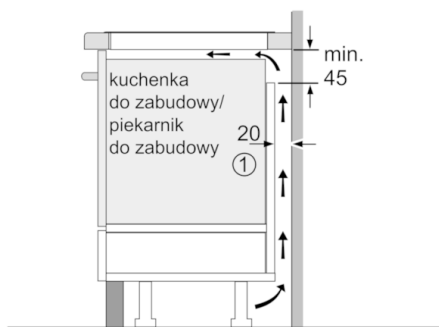

**Serie | 6, Płyta indukcyjna, 60 cm, Czarny
PVS631FC5E**

① Należy uwzględnić miejsce na szczelinę wentylacyjną

wymiary w mm