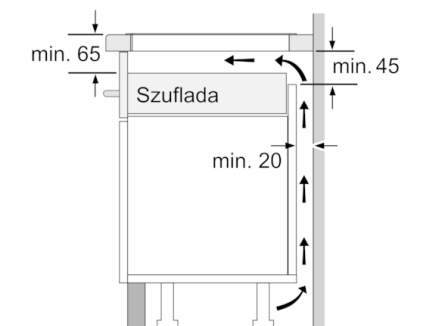

Moc i wymiary:

- Strefy grzewcze: 1 380 mm x 210 mm, 3.6 kW indukcja lub 2 x 190 mm, 210 mm, 2.2 kW (maks. moc 3.7 kW) indukcja; 1 x Ø 145 mm, 1.4 kW (maks. moc 2.2 kW) indukcja; 1 x Ø 180 mm, 1.8 kW (maks. moc 3.1 kW) indukcja
- 17 poziomów mocy

Wymiary:

- Wymiary montażowe: (W/S/G) 51 mm x 560 mm x 490 mm
- Wymiary urządzenia (WxSxG mm) : 51 x 592 x 522
- Min. grubość blatu: 16 mm
- Kabel zasilający dołączony
- Kabel zasilający: 110 cm
- Moc przyłączeniowa: 6.9 kW

**Serie | 6, Płyta indukcyjna, 60 cm, Czarny
PVS631FC5E**

① Należy uwzględnić miejsce na szczelinę wentylacyjną

wymiary w mm

wymiary w mm

wymiary w mm

Wymiary w mm

A: Minimalny odstęp od wycięcia do ściany
B: głębokość
C: W przypadku wbudowanego poniżej piekarnika zachować minimalnie odstęp 30, więcej, jeśli to możliwe - patrz wymagania dotyczące piekarnika

① Należy uwzględnić miejsce na szczelinę wentylacyjną

wymiary w mm