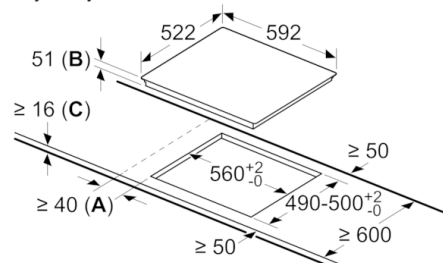

Moc i wymiary:

- Strefy grzewcze: 1 380 mm x 210 mm, 3.6 kW indukcja lub 2 x 190 mm, 210 mm, 2.2 kW (maks. moc 3.7 kW) indukcja; 1 x Ø 145 mm, 1.4 kW (maks. moc 2.2 kW) indukcja; 1 x Ø 180 mm, 1.8 kW (maks. moc 3.1 kW) indukcja
- 17 poziomów mocy

Wymiary:

- Wymiary montażowe: (W/S/G) 51 mm x 560 mm x 490 mm
- Wymiary urządzenia (WxSxG mm) : 51 x 592 x 522
- Min. grubość blatu: 16 mm
- Kabel zasilający dołączony
- Kabel zasilający: 110 cm
- Moc przyłączeniowa: 6.9 kW

**Serie | 6, Płyta indukcyjna, 60 cm, Czarny
PVS631FC5E**

① Należy uwzględnić miejsce na szczelinę wentylacyjną

wymiary w mm

wymiary w mm

wymiary w mm

Wymiary w mm

A: Minimalny odstęp od wycięcia do ściany
B: głębokość
C: W przypadku wbudowanego poniżej piekarnika zachować minimalnie odstęp 30, więcej, jeśli to możliwe - patrz wymagania dotyczące piekarnika

① Należy uwzględnić miejsce na szczelinę wentylacyjną

wymiary w mm