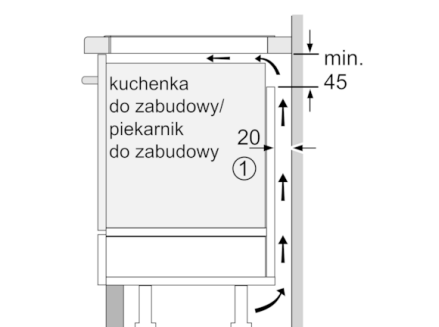

Moc i wymiary:

- Strefy grzewcze: 1 380 mm x 210 mm, 3.6 kW indukcja lub 2 x 190 mm, 210 mm, 2.2 kW (maks. moc 3.7 kW) indukcja; 1 x Ø 145 mm, 1.4 kW (maks. moc 2.2 kW) indukcja; 1 x Ø 180 mm, 1.8 kW (maks. moc 3.1 kW) indukcja
- 17 poziomów mocy

Wymiary:

- Wymiary montażowe: (W/S/G) 51 mm x 560 mm x 490 mm
- Wymiary urządzenia (WxSxG mm) : 51 x 592 x 522
- Min. grubość blatu: 16 mm
- Kabel zasilający dołączony
- Kabel zasilający: 110 cm
- Moc przyłączeniowa: 6.9 kW

**Serie | 6, Płyta indukcyjna, 60 cm, Czarny
PVS631FC5E**

① Należy uwzględnić miejsce na szczelinę wentylacyjną

wymiary w mm

wymiary w mm

wymiary w mm

Wymiary w mm

A: Minimalny odstęp od wycięcia do ściany
B: głębokość
C: W przypadku wbudowanego poniżej piekarnika zachować minimalnie odstęp 30, więcej, jeśli to możliwe - patrz wymagania dotyczące piekarnika

① Należy uwzględnić miejsce na szczelinę wentylacyjną

wymiary w mm