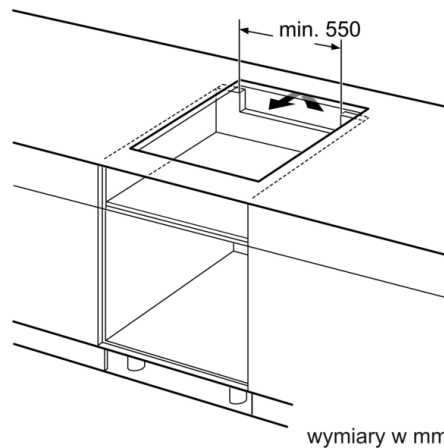

Dane techniczne

Nazwa linii :	Stefa grzejna ceramika
Wzornictwo :	Do zabudowy
Rodzaj zasilania :	Elektryczna
Całkowita ilość jednocześnie użytkowanych pól grzewczych :	4
Wymagana przestrzeń instalacyjna (WxSxG) :	51 x 560-560 x 490-500
Szerokość (mm) :	592
Wymiary urządzenia (mm) :	51 x 592 x 522
Wymiary zapakowanego urządzenia (WxSxG) (mm) :	126 x 753 x 608
Masa netto (kg) :	11,471
Masa brutto (kg) :	12,7
Wskaźnik zalegania ciepła :	Oddzielny dla każdego pola grzewczego
Usytuowanie panelu sterowania :	Przód płyty
Materiał powierzchni płyty grzewczej :	Ceramika
Kolor powierzchni :	Czarny
Świadectwa homologacji :	AENOR, CE
Długość kabla przyłączeniowego (cm) :	110
Kod EAN :	4242005088720
Moc przyłączeniowa (W) :	6900
Napięcie (V) :	220-240
Częstotliwość (Hz) :	60; 50

Moc i wymiary:

- Strefy grzewcze: 1 380 mm x 210 mm, 3.6 kW indukcja lub 2 x 190 mm, 210 mm, 2.2 kW (maks. moc 3.7 kW) indukcja; 1 x Ø 145 mm, 1.4 kW (maks. moc 2.2 kW) indukcja; 1 x Ø 180 mm, 1.8 kW (maks. moc 3.1 kW) indukcja
- 17 poziomów mocy

Wymiary:

- Wymiary montażowe: (W/S/G) 51 mm x 560 mm x 490 mm
- Wymiary urządzenia (WxSxG mm) : 51 x 592 x 522
- Min. grubość blatu: 16 mm
- Kabel zasilający dołączony
- Kabel zasilający: 110 cm
- Moc przyłączeniowa: 6.9 kW

**Serie | 6, Płyta indukcyjna, 60 cm, Czarny
PVS631FC5E**

① Należy uwzględnić miejsce na szczelinę wentylacyjną

wymiary w mm

wymiary w mm

wymiary w mm

Wymiary w mm

A: Minimalny odstęp od wycięcia do ściany
B: głębokość
C: W przypadku wbudowanego poniżej piekarnika zachować minimalnie odstęp 30, więcej, jeśli to możliwe - patrz wymagania dotyczące piekarnika