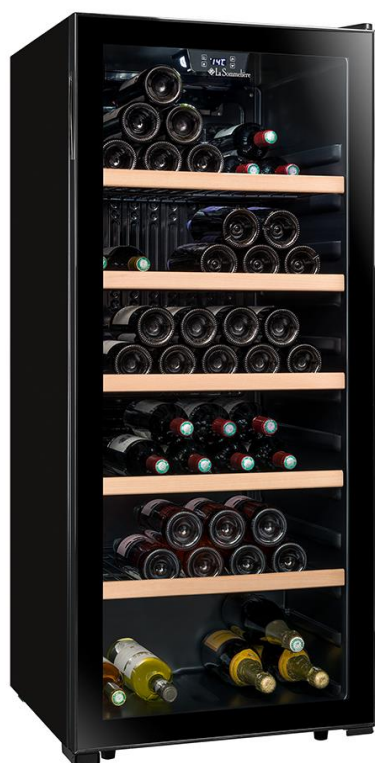

SLS117BLACK

Model:	SLS117BLACK
Rodzaj urządzenia:	wolnostojąca
Przeznaczenie:	serwowanie
Maksymalna liczba butelek (0,75l):	121
Strefy temperatur:	1
Zakres regulacji temperatury:	5° - 20°C
Wyświetlacz cyfrowy temperatury:	tak
Oświetlenie wewnętrzne:	LED białe
Liczba półek:	5 metalowych z frontem drewnianym
Wysuwane półki:	nie
Wymiary - wysokość (cm):	127,7
Wymiary - szerokość (cm):	55
Wymiary - głębokość (cm):	56,5
Drzwi:	szkło anty UV
Rama drzwi:	czarna
Zmiana kierunku otwierania drzwi:	tak
Regulowane nóżki:	tak (1,9 cm)
Kółka z tyłu:	nie
Obudowa:	czarna
Zamek:	nie
System antywibracyjny:	tak
Alarm:	nie
Cyfrowy wyświetlacz wilgotności:	nie
Filtr węglowy:	nie
System zimowy:	nie
Chłodzenie:	R600a
Waga netto:	51,5 kg
Pobór prądu:	158 kWh / rok
Klasa energetyczna:	G
Klasa klimatyczna:	N-ST
Poziom hałasu:	38 dB
Kod EAN	3541362208309