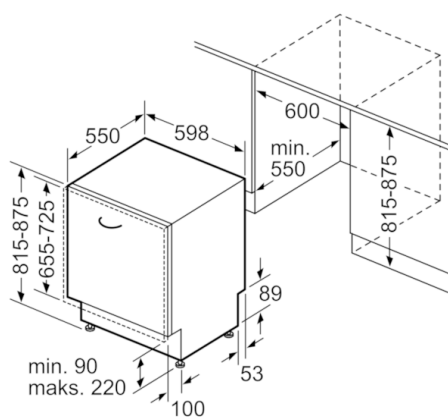

Serie | 4 Zmywarki

SMV46KX00E

**Silence Plus Zmywarka 60 cm
do zabudowy, w pełni zintegrowana**

wymiary w mm