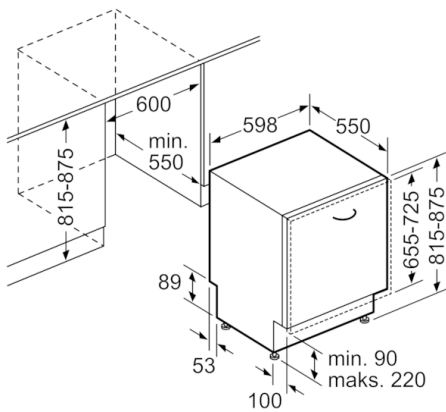

System koszy

- System koszy VarioFlex
- Szuflada Vario3 - dodatkowy poziom załadunku
- Kosze w kolorze srebrno-szarym z uchwytem do wyciągnięcia dolnego kosza
- 3 poziomy Rackmatic
- 2 składane przegrody w górnym koszu
- 4 składane przegrody w dolnym koszu
- 2 półki na filiżanki w górnym koszu
- 2 półki na filiżanki w dolnym koszu

Wymiary

- Wymiary urządzenia (WxSxG): 81.5 x 59.8 x 55 cm

*Warunki gwarancji dostępne pod adresem <https://www.bosch-home.pl/gwarancja-aquastop-zmywarki>

**Serie | 4, Zmywarka do zabudowy w pełni
zintegrowana, 60 cm
SMV46MX04E**

wymiary w mm

wymiary w mm