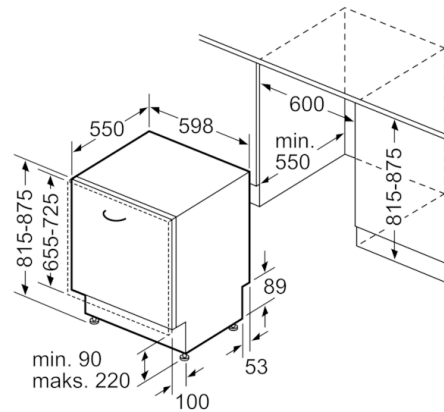

Wymiary

- Wymiary urządzenia (WxSxG): 81.5 x 59.8 x 55 cm

*Warunki gwarancji dostępne pod adresem <https://www.bosch-home.pl/gwarancja-aquastop-zmywarki>

**Serie | 4, Zmywarka do zabudowy w pełni
zintegrowana, 60 cm
SMV46MX04E**

wymiary w mm

wymiary w mm