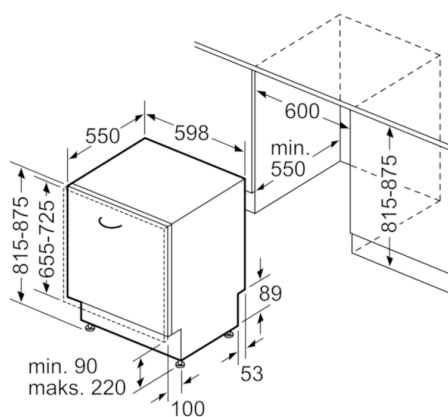

System koszy

- System koszy VarioFlex z oznaczeniem ruchomych elementów
- Szuflada Vario3 - dodatkowy poziom załadunku
- Kosze w kolorze srebrnym
- 3 poziomowy Rackmatic
- Składane półki w górnym koszu (2x)
- Składane półki w dolnym koszu (4x)
- Półki na filiżanki w górnym koszu (2x)
- Półki na filiżanki w dolnym koszu (2x)

Obsługa

- AquaStop z gwarancją na cały czas użytkowania produktu
- EasyLock
- Regulacja wysokości tylnych nóżek od przodu
- Blacha chroniąca przed parą

Wymiary

- Wymiary urządzenia (WxSxG): 81.5 x 59.8 x 55 cm

Serie | 4 Zmywarki**SMV46MX05E****SuperSilence Zmywarka 60 cm
do zabudowy, w pełni zintegrowana**

wymiary w mm