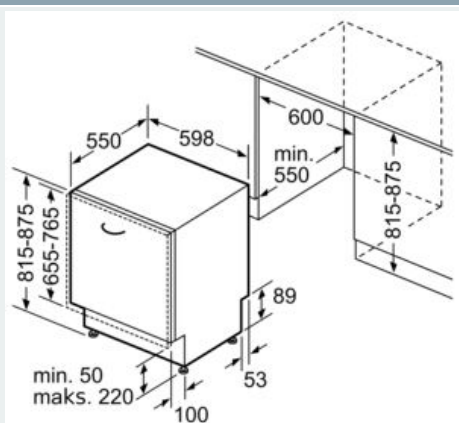

Wyposażenie

Dane techniczne

Nowa klasa efektywności energetycznej: D
 Pobór energii na 100 cykli programu Eco (UE 2017/1369): 85 kWh
 Liczba standardowych kompletów naczyń: 14
 Zużycie wody w litrach na cykl programu Eco (UE 2017/1369): 9,5 l
 Czas trwania programu Eko (UE 2017/1369): 4:55 h
 Poziom emitowanego hałasu (UE 2017/1369): 44 dB(A) re 1 pW
 Klasa emitowanego hałasu (UE 2017/1369): B
 Typ budowy: Do zabudowy
 Wysokość zdejmowanego górnego blatu (mm): 0 mm
 Wymiary urządzenia (mm): 815 x 598 x 550 mm
 Wymagana przestrzeń instalacyjna (WxSxG): 815-875 x 600 x 550 mm
 Świadectwa homologacji: CE, VDE
 Głębokość urządzenia przy drzwiach otwartych pod kątem 90° (mm): 1150 mm
 Nóżki o regulowanej wysokości: tak- wszystkie od frontu
 Maksymalna wysokość regulowanych nóżek (mm): 60 mm
 Regulacja cokołu: Wysokość / głębokość
 Masa netto (kg): 35,7 kg
 Masa brutto (kg): 38,0 kg
 Moc przyłączeniowa (W): 2400 W
 Natężenie (A): 10 A
 Napięcie (V): 220-240 V
 Częstotliwość (Hz): 50; 60 Hz
 Długość kabla przyłączeniowego (cm): 175 cm
 Rodzaj wtyczki: Wtyczka Schuko/Gardy z uziemieniem
 Długość węża doprowadzającego (cm): 165 cm
 Długość węża odprowadzającego (cm): 190 cm
 Kod EAN: 4242003862230
 Sposób instalacji: W pełni zintegrowane

4 242003 862230

iQ300, Zmywarka do zabudowy w pełni zintegrowana, 60 cm SN73HX60CE

Rysunki wymiarowe

wymiary w mm