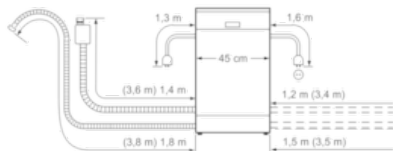

Serie | 6 Zmywarki

SPI53M95EU

ActiveWater Zmywarka 45 cm do zabudowy z panelem, stal szlachetna

( ) Wartości z zestawem przedłużającym