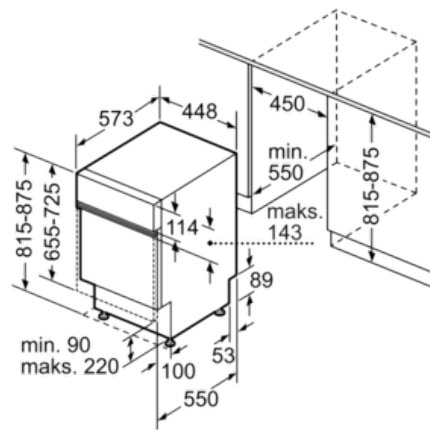

##### Wymiary

- Wymiary urządzenia (WxSxG): 81.5 x 44.8 x 57.3 cm

#### ActiveWater Zmywarka 45 cm do zabudowy z panelem, stal szlachetna

( ) Wartości z zestawem przedłużającym

wymiary w mm

Wymiary przyłączeniowe do wszystkich zmywarek 45 cm  
( ) Wartości z zestawem przedłużającym Z 7710X0