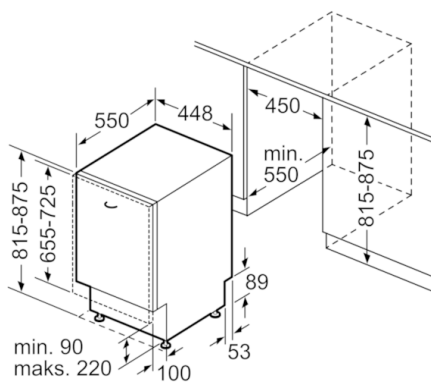

Dane techniczne

Zużycie wody (l) :	6,5
Typ budowy :	Do zabudowy
Wysokość zdejmowanego górnego blatu (mm) :	815
Wymagana przestrzeń instalacyjna (WxSxG) :	
815-875	x 450 x 550
Głębokość urządzenia przy drzwiach otwartych pod kątem 90° (mm) :	1150
Nóżki o regulowanej wysokości :	Tak - tylko z przodu
Maksymalna wysokość regulowanych nóżek (mm) :	60
Regulacja wysokości cokołu :	Pionowo i poziomo
Masa netto (kg) :	29,8
Masa brutto (kg) :	32,0
Moc przyłączeniowa (W) :	2400
Natężenie (A) :	10
Napięcie (V) :	220-240
Częstotliwość (Hz) :	50; 60
Długość kabla przyłączeniowego (cm) :	175
Rodzaj wtyczki :	Wtyczka Schuko/Gardy z uziem.
Długość węża doprowadzającego (cm) :	165
Długość węża odprowadzającego (cm) :	205
Kod EAN :	4242005068555
Pojemność - liczba kompletów :	9
Klasa efektywności energetycznej - NOWA DYREKTYWA (2010/30/WE) :	A+
Roczne zużycie energii (kWh/rok) - NOWA DYREKTYWA (2010/30/WE) :	220
Zużycie energii (kWh) :	0,78
Zużycie energii w trybie spoczynku (left-on mode) (W) - NOWA DYREKTYWA (2010/30/WE) :	0,10
Zużycie energii w trybie wyłączonym (W) - NOWA DYREKTYWA (2010/30/WE) :	0,10
Roczne zużycie wody (l/annum) - NOWA DYREKTYWA (2010/30/WE) :	1820
Efektywność suszenia :	A
Program referencyjny :	Eco
Całkowity czas cyklu dla programu referencyjnego (min.) :	195
Poziom hałasu (db(A) re 1 pW) :	45
Sposób instalacji :	W pełni zintegrowane

Obsługa

- AquaStop z gwarancją na cały czas użytkowania produktu
- EasyLock
- Regulacja wysokości tylnych nóżek od przodu
- Blacha chroniąca przed parą

Wymiary

- Wymiary urządzenia (WxSxG): 81.5 x 44.8 x 55 cm

Serie | 4 Zmywarki**SPV46IX03E****SuperSilence Zmywarka 45 cm
do zabudowy, w pełni zintegrowana**

wymiary w mm