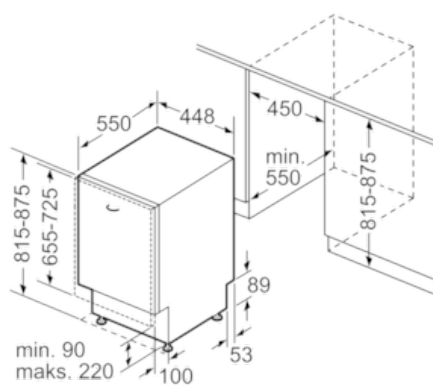

Dane techniczne

Zużycie wody (l) :	8,5
Typ budowy :	Do zabudowy
Wysokość zdejmowanego górnego blatu (mm) :	815
Wymagana przestrzeń instalacyjna (WxSxG) :	
815-875	x 450 x 550
Głębokość urządzenia przy drzwiach otwartych pod kątem 90° (mm) :	1150
Nóżki o regulowanej wysokości :	Tak - tylko z przodu
Maksymalna wysokość regulowanych nóżek (mm) :	60
Regulacja wysokości cokołu :	Pionowo i poziomo
Waga netto (kg) :	31,0
Waga brutto (kg) :	33,0
Moc przyłączeniowa (W) :	2400
Natężenie (A) :	10
Napięcie (V) :	220-240
Częstotliwość (Hz) :	50; 60
Długość kabla przyłączeniowego (cm) :	175
Rodzaj wtyczki :	Wtyczka Schuko/Gardy z uziem.
Długość węża doprowadzającego (cm) :	165
Długość węża odprowadzającego (cm) :	205
Kod EAN :	4242002862804
Pojemność - liczba kompletów :	9
Klasa efektywności energetycznej - NOWA DYREKTYWA (2010/30/WE) :	A+
Roczne zużycie energii (kWh/rok) - NOWA DYREKTYWA (2010/30/WE) :	220
Zużycie energii (kWh) :	0,78
Zużycie energii w trybie spoczynku (left-on mode) (W) - NOWA DYREKTYWA (2010/30/WE) :	0,10
Zużycie energii w trybie wyłączonym (W) - NOWA DYREKTYWA (2010/30/WE) :	0,10
Roczne zużycie wody (l/annum) - NOWA DYREKTYWA (2010/30/WE) :	2380
Efektywność suszenia :	A
Program referencyjny :	Eco
Całkowity czas cyklu dla programu referencyjnego (min.) :	195
Poziom hałasu (db(A) re 1 pW) :	46
Sposób instalacji :	W pełni zintegrowane

Wymiary

- Wymiary urządzenia (WxSxG): 81.5 x 44.8 x 55 cm

Serie | 6 Zmywarki**SPV53M70EU****ActiveWater Zmywarka 45 cm
do zabudowy, w pełni zintegrowana**

wymiary w mm