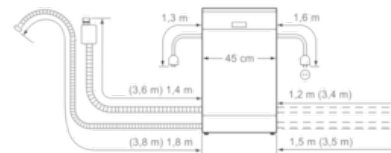

#### Wymiary

- Wymiary urządzenia (WxSxG): 81.5 x 44.8 x 55 cm

**Serie | 6 Zmywarki**
**SPV69T80EU**
**ActiveWater Zmywarka 45 cm do zabudowy, w pełni zintegrowana**

wymiary w mm

( ) Wartości z zestawem przedłużającym

wymiary w mm