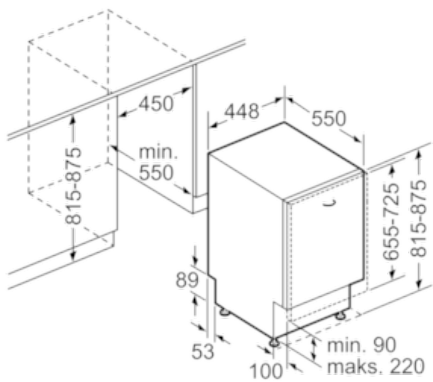

#### Wymiary

- Wymiary urządzenia (WxSxG): 81.5 x 44.8 x 55 cm

**Serie | 6 Zmywarki**
**SPV69T80EU**
**ActiveWater Zmywarka 45 cm do zabudowy, w pełni zintegrowana**

wymiary w mm

( ) Wartości z zestawem przedłużającym

wymiary w mm