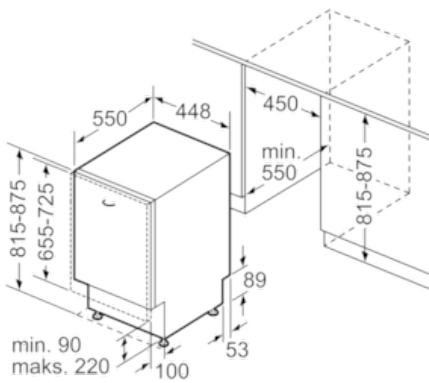

#### Wymiary

- Wymiary urządzenia (WxSxG): 81.5 x 44.8 x 55 cm

**Serie | 6 Zmywarki**
**SPV69T80EU**
**ActiveWater Zmywarka 45 cm do zabudowy, w pełni zintegrowana**

wymiary w mm

( ) Wartości z zestawem przedłużającym

wymiary w mm