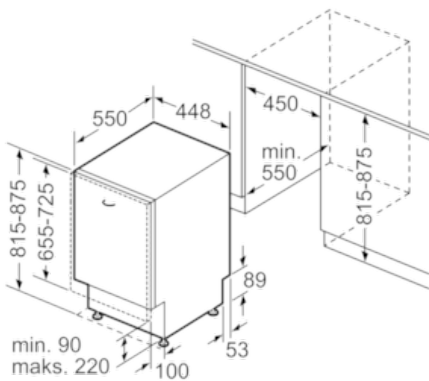

#### System koszy

- Szuflada Vario3 Pro - dodatkowy poziom załadunku
- Kosze w kolorze srebrnym
- 3 poziomy Rackmatic
- Składane półki w górnym koszu (3x)
- Składane półki w dolnym koszu (4x)
- Półka na filiżanki w górnym koszu
- Półki na filiżanki w górnym koszu

#### Wymiary

- Wymiary urządzenia (WxSxG): 81.5 x 44.8 x 55 cm

**Serie | 6 Zmywarki**
**SPV69T90EU**
**ActiveWater Zmywarka 45 cm do zabudowy, w pełni zintegrowana**

wymiary w mm

( ) Wartości z zestawem przedłużającym

wymiary w mm