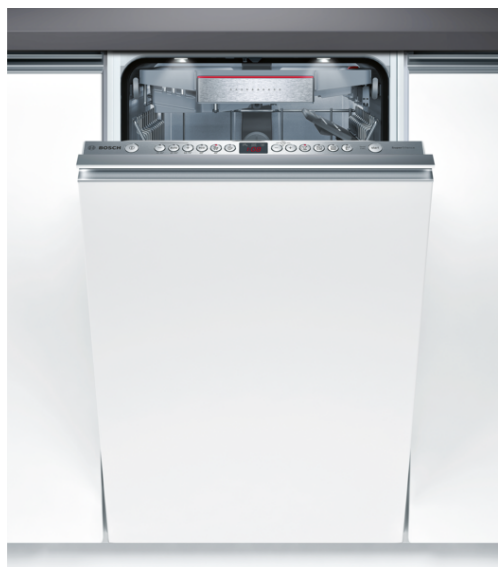

**Serie | 6**
**SPV69T90EU**  
**ActiveWater Zmywarka 45 cm**  
**do zabudowy, w pełni**  
**zintegrowana**

**A++**

**Wyposażenie dodatkowe**

SMZ5000 : Wyposażenie dodatkowe do zmywarek

SMZ5300 : Stojak na 4 duże kieliszki do wina

SPZ5100 : koszyk na sztućce Vario

**Zmywarka ActiveWater o szerokości 45 cm z systemem koszy VarioFlex Pro oraz szufladą na sztućce Vario3 Pro: zapewnia maksymalne wykorzystanie przestrzeni zmywarki oraz najwyższą elastyczność załadunku.**

#### ActiveWater Zmywarka 45 cm do zabudowy, w pełni zintegrowana

**Zmywarka ActiveWater o szerokości 45 cm z systemem koszy VarioFlex Pro oraz szufladą na sztućce Vario3 Pro: zapewnia maksymalne wykorzystanie przestrzeni zmywarki oraz najwyższą elastyczność załadunku.**