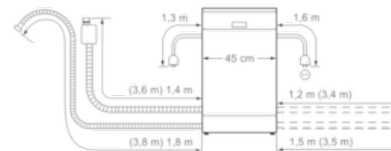

#### System koszy

- Szuflada Vario3 Pro - dodatkowy poziom załadunku
- Kosze w kolorze srebrnym
- 3 poziomy Rackmatic
- Składane półki w górnym koszu (3x)
- Składane półki w dolnym koszu (4x)
- Półka na filiżanki w górnym koszu
- Półki na filiżanki w górnym koszu

#### Wymiary

- Wymiary urządzenia (WxSxG): 81.5 x 44.8 x 55 cm

**Serie | 6 Zmywarki**
**SPV69T90EU**
**ActiveWater Zmywarka 45 cm do zabudowy, w pełni zintegrowana**

wymiary w mm

( ) Wartości z zestawem przedłużającym

wymiary w mm