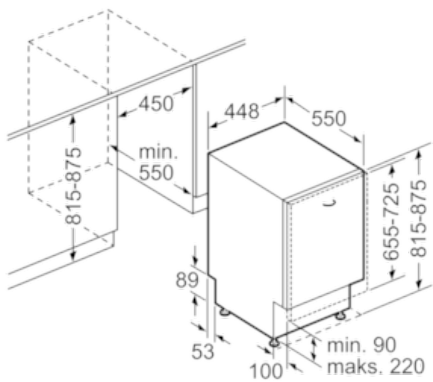

#### Wymiary

- Wymiary urządzenia (WxSxG): 81.5 x 44.8 x 55 cm

**Serie | 6 Zmywarki**
**SPV69T90EU**
**ActiveWater Zmywarka 45 cm do zabudowy, w pełni zintegrowana**

wymiary w mm

( ) Wartości z zestawem przedłużającym

wymiary w mm