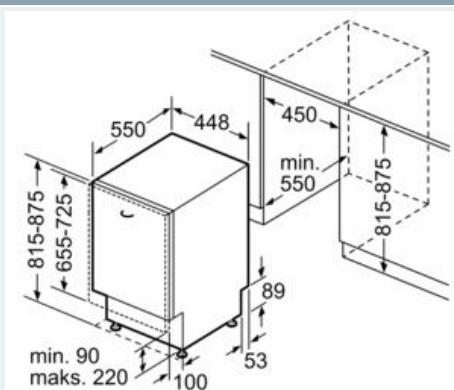

### Wymiary

- Wymiary urządzenia (WxSxG): 81.5 x 44.8 x 55 cm

<sup>1</sup> Skala klas efektywności energetycznej od A do G

<sup>2</sup> Zużycie energii w kWh na 100 cykli (w programie Eco 50 °C)

<sup>3</sup> Zużycie wody w litrach na cykl (w programie Eco 50 °C)

### Rysunki wymiarowe

wymiary w mm