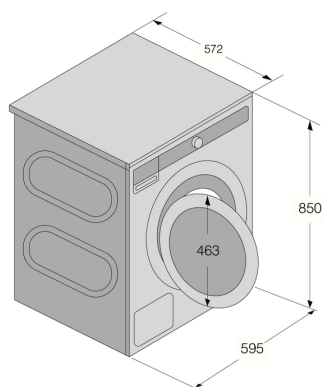

Dane techniczne

- Loading capacity: 9 kg
- Typ wtyczki: Euro
- Moc znamionowa: 2200 W
- Napięcie (V): 220-240 V
- Liczba faz: 1
- Zabezpieczenie: 10 A
- Częstotliwość zasilania: 50 Hz
- Moc grzewcza: 2000 W
- Waga urządzenia: 91.2 kg
- Klasa energetyczna: A
- Zużycie energii na 1 normalny cykl : 0.342 kWh
- Energy label program time: 211 min
- Klasa głośności wirowania: A
- Efektywność odwirowania: A
- Zużycie wody: 32 l
- Pozostała zawartość wilgoci 1/1: 44 %
- Podłączenie wody: Rozmiar 3/4" - Może być podłączony do ciepłej lub zimnej wody

- Zużycie energii w trybie wyłączonym: 0.49 W
- Zużycie energii w trybie Standby: 0.49 W
- Producent posiadający certyfikat ISO 14001: Tak

Wymiary

- Szerokość: 595 mm
- Wysokość: 850 mm
- Głębokość: 572 mm
- Głębokość z otwartymi drzwiami: 1014 mm
- Długość kabla: 2100 mm
- Długość węża dopływowego: 150 cm
- Długość węża odpływowego: 160 cm

Dane logistyczne

- Szerokość opakowania: 636 mm
- Wysokość opakowania: 920 mm
- Głębokość opakowania: 661 mm
- Waga brutto: 94.4 kg
- Weight of packaging: 3.2 kg
- Kod urządzenia: 745921
- Kod EAN: 3838782963629