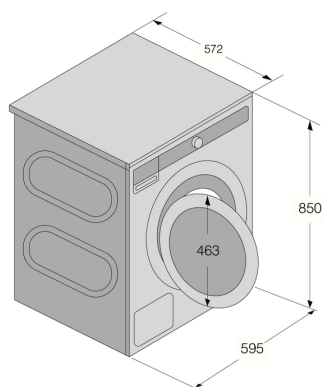

Dane techniczne

- Loading capacity: 9 kg
- Typ wtyczki: Euro
- Moc znamionowa: 2200 W
- Napięcie (V): 220-240 V
- Liczba faz: 1
- Zabezpieczenie: 10 A
- Częstotliwość zasilania: 50 Hz
- Moc grzewcza: 2000 W
- Waga urządzenia: 93.2 kg
- Klasa energetyczna: A
- Zużycie energii na 1 normalny cykl : 0.342 kWh
- Energy label program time: 211 min
- Klasa głośności wirowania: A
- Efektywność odwirowania: A
- Zużycie wody: 32 l
- Pozostała zawartość wilgoci 1/1: 44 %
- Podłączenie wody: Rozmiar 3/4" - Może być podłączony do ciepłej lub zimnej wody

- Zużycie energii w trybie wyłączonym: 0.49 W
- Zużycie energii w trybie Standby: 0.49 W
- Producent posiadający certyfikat ISO 14001: Tak

Wymiary

- Szerokość: 595 mm
- Wysokość: 850 mm
- Głębokość: 572 mm
- Głębokość z otwartymi drzwiami: 1014 mm
- Długość kabla: 2100 mm
- Długość węża dopływowego: 150 cm
- Długość węża odpływowego: 160 cm

Dane logistyczne

- Szerokość opakowania: 636 mm
- Wysokość opakowania: 920 mm
- Głębokość opakowania: 661 mm
- Waga brutto: 96.4 kg
- Weight of packaging: 3.2 kg
- Kod urządzenia: 745666
- Kod EAN: 3838782945281