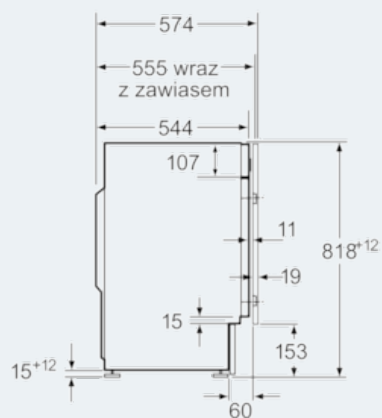

Wyposażenie

Dane techniczne

Typ budowy : Do zabudowy
 Wysokość zdejmowanego górnego blatu (mm) : 820
 Wymiary urządzenia (WxSxG) (mm) : 818 x 596 x 544
 Waga netto (kg) : 73,0
 Moc przyłączeniowa (W) : 2300
 Natężenie (A) : 10
 Napięcie (V) : 220-240
 Częstotliwość (Hz) : 50
 Świadectwa homologacji : CE, VDE
 Długość kabla przyłączeniowego (cm) : 210
 Klasa skuteczności prania : A
 Zawiasy : Lewostronnie
 Kółka : nie
 Kod EAN : 4242003770108
 Pojemność (kg) : 8,0
 Klasa efektywności energetycznej - NOWA DYREKTYWA (2010/30/WE) : A+++
 Roczne zużycie energii (kWh/rok) - NOWA DYREKTYWA (2010/30/WE) : 137
 Zużycie energii w trybie wyłączonym (W) - NOWA DYREKTYWA (2010/30/WE) : 0,12
 Zużycie energii w trybie czuwania - NEW (2010/30/EC) : 0,50
 Roczne zużycie wody (l/annum) - NOWA DYREKTYWA (2010/30/WE) : 9900
 Klasa skuteczności wirowania : B
 Maksymalna prędkość wirowania (obr/min) - wg nowej etykiety (2010/30/EC) : 1355
 Średni czas prania w programie bawełna 40°C (cz#ściowy załadunek) (min) - wg nowej etykiety (2010/30/EC) : 255
 Średni czas prania w programie bawełna 60°C (pełny załadunek) (min) - wg nowej etykiety (2010/30/EC) : 270
 Średni czas prania w programie bawełna 60°C (cz#ściowy załadunek) (min) - wg nowej etykiety (2010/30/EC) : 270
 Poziom hałasu przy praniu db(A) re 1 pW : 41
 Poziom hałasu przy wirowaniu db(A) re 1 pW : 67
 Sposób instalacji : W pełni zintegrowane

Informacje techniczne

- Regulowana wysokość podstawy: 15 cm
- Regulowana głębokość podstawy: 6.5 cm
- Wymiary (W x SZ x G): 81.8 x 59.6 x 54.4 cm
- Wysokość tylnych nóżek regulowana od frontu

iQ700

WI14W540EU

Pralka automatyczna, , do zabudowy

Rysunki wymiarowe

wymiary w mm

wymiary w mm

wymiary w mm

Element Z

wymiary w mm