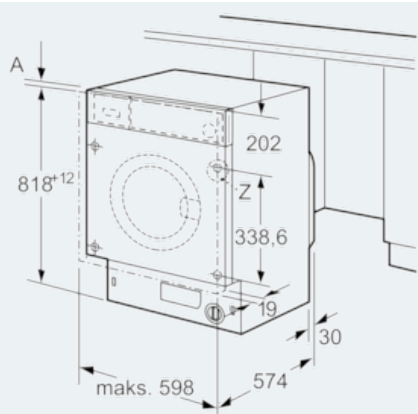

Informacje techniczne

- Regulowana wysokość podstawy: 15 cm
- Regulowana głębokość podstawy: 6.5 cm
- Wymiary (W x SZ x G): 81.8 x 59.6 x 54.4 cm
- Wysokość tylnych nóżek regulowana od frontu

iQ700

WI14W540EU

Pralka automatyczna, , do zabudowy

Rysunki wymiarowe

wymiary w mm

wymiary w mm

wymiary w mm

Element Z

wymiary w mm