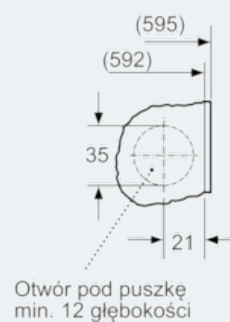

Informacje techniczne

- Regulowana wysokość podstawy: 15 cm
- Regulowana głębokość podstawy: 6.5 cm
- Wymiary (W x SZ x G): 81.8 x 59.6 x 54.4 cm
- Wysokość tylnych nóżek regulowana od frontu

iQ700

WI14W540EU

Pralka automatyczna, , do zabudowy

Rysunki wymiarowe

wymiary w mm

wymiary w mm

wymiary w mm

Element Z

wymiary w mm