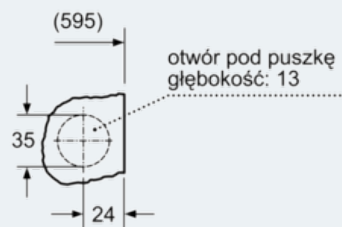

Informacje techniczne

- Poziom hałasu pranie dB: 57
- Poziom hałasu wirowanie dB: 74
- Regulowana wysokość podstawy: 16.5 cm
- Regulowana głębokość podstawy: 6.5 cm
- Wymiary (W x SZ x G): 82 x 59.5 x 58.4 cm

iQ500

WK14D541EU

Pralko-suszarka, , do zabudowy

Rysunki wymiarowe

Powiększenie Z

wymiary w mm

wymiary w mm