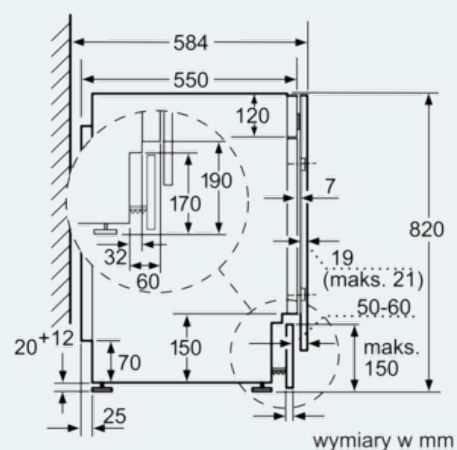

Wymiary urządzenia (WxSxG) (mm) : 820 x 595 x 584

Waga netto (kg) : 83,0

Pojemność bębna (l) : 52

Kod EAN : 4242003722190

Moc przyłączeniowa (W) : 2300

Natężenie (A) : 10

Napięcie (V) : 220-240

Częstotliwość (Hz) : 50

Informacje techniczne

- Poziom hałasu pranie dB: 57
- Poziom hałasu wirowanie dB: 74
- Regulowana wysokość podstawy: 16.5 cm
- Regulowana głębokość podstawy: 6.5 cm
- Wymiary (W x SZ x G): 82 x 59.5 x 58.4 cm

iQ500

WK14D541EU

Pralko-suszarka, , do zabudowy

Rysunki wymiarowe

Powiększenie Z

wymiary w mm

wymiary w mm