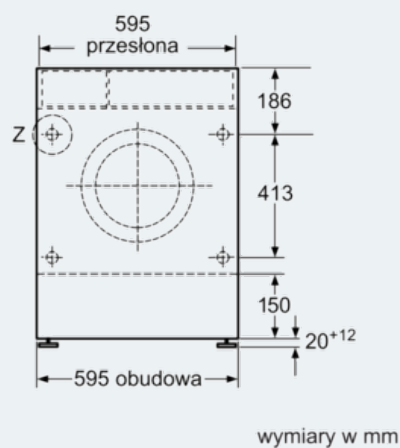

Wymiary urządzenia (WxSxG) (mm) : 820 x 595 x 584

Waga netto (kg) : 83,0

Pojemność bębna (l) : 52

Kod EAN : 4242003722190

Moc przyłączeniowa (W) : 2300

Natężenie (A) : 10

Napięcie (V) : 220-240

Częstotliwość (Hz) : 50

Informacje techniczne

- Poziom hałasu pranie dB: 57
- Poziom hałasu wirowanie dB: 74
- Regulowana wysokość podstawy: 16.5 cm
- Regulowana głębokość podstawy: 6.5 cm
- Wymiary (W x SZ x G): 82 x 59.5 x 58.4 cm

iQ500

WK14D541EU

Pralko-suszarka, , do zabudowy

Rysunki wymiarowe

Powiększenie Z

wymiary w mm

wymiary w mm