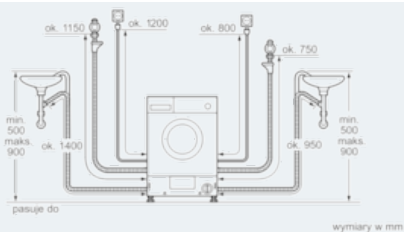

Wymiary urządzenia (WxSxG) (mm) : 820 x 595 x 584

Waga netto (kg) : 83,0

Pojemność bębna (l) : 52

Kod EAN : 4242003722190

Moc przyłączeniowa (W) : 2300

Natężenie (A) : 10

Napięcie (V) : 220-240

Częstotliwość (Hz) : 50

Informacje techniczne

- Poziom hałasu pranie dB: 57
- Poziom hałasu wirowanie dB: 74
- Regulowana wysokość podstawy: 16.5 cm
- Regulowana głębokość podstawy: 6.5 cm
- Wymiary (W x SZ x G): 82 x 59.5 x 58.4 cm

iQ500

WK14D541EU

Pralko-suszarka, , do zabudowy

Rysunki wymiarowe

Powiększenie Z

wymiary w mm

wymiary w mm