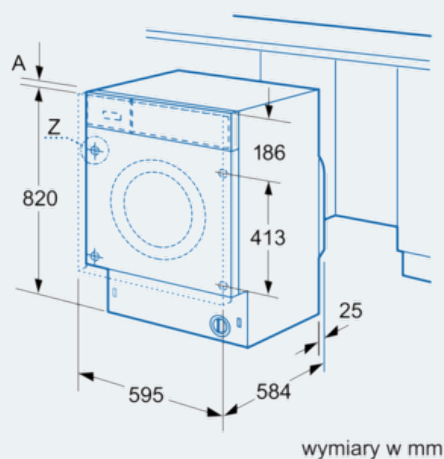

Wymiary urządzenia (WxSxG) (mm) : 820 x 595 x 584

Waga netto (kg) : 83,0

Pojemność bębna (l) : 52

Kod EAN : 4242003722190

Moc przyłączeniowa (W) : 2300

Natężenie (A) : 10

Napięcie (V) : 220-240

Częstotliwość (Hz) : 50

Informacje techniczne

- Poziom hałasu pranie dB: 57
- Poziom hałasu wirowanie dB: 74
- Regulowana wysokość podstawy: 16.5 cm
- Regulowana głębokość podstawy: 6.5 cm
- Wymiary (W x SZ x G): 82 x 59.5 x 58.4 cm

iQ500

WK14D541EU

Pralko-suszarka, , do zabudowy

Rysunki wymiarowe

Powiększenie Z

wymiary w mm

wymiary w mm