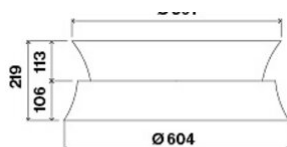

## DANE TECHNICZNE

<b>Materiały / Wykończenie</b>	Stal lakierowana na biały
<b>Technologia</b>	Technologia Circle.Tech
<b>Dane Ogólne</b>	Oświetlenie dekoracyjne LED Wyciąg szczelinowy z panelem ze szkła hartowanego
<b>Rodzaj sterowania</b>	Pilot opcjonalny Sterowanie rotacyjne Sterowanie okapem z poziomu płyty
<b>Tryb</b>	Filtrująca
<b>Oświetlenie</b>	Led 4x1,2 W (4200 K)
<b>Filtry</b>	Filtr przeciw tłuszczowy metalowy, wymienny z możliwością mycia Filtr Carbon.Zeo Microtech regenerowalny
<b>Wymiary</b>	60 cm
<b>Minimalna odległość od podłogi</b>	52 cm
<b>Elektryczny</b>	
<b>Minimalna odległość płaszczyzny gazu</b>	56 cm
<b>Notes</b>	

## WAGI I OBJĘTOŚCI

<b>Ciężar brutto</b>	24.6 kg
<b>Ciężar netto</b>	20.2 kg
<b>Objętość</b>	0.22 m <sup>3</sup>
<b>Wymiary opakowania</b>	L 775 x H 412 x P 705 mm