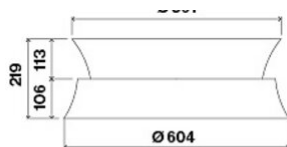

## DANE TECHNICZNE

|   |  |
|---|--|
| <i>Materiały / Wykończenie</i>              | Stal lakierowana na czarny (gunmetal)  |
| <i>Technologia</i>                          | Technologia Circle.Tech  |
| <i>Dane Ogólne</i>                          | Oświetlenie dekoracyjne LED<br>Wyciąg szczelinowy z panelem ze szkła hartowanego                               |
| <i>Rodzaj sterowania</i>                    | Pilot opcjonalny<br>Sterowanie rotacyjne<br>Sterowanie okapem z poziomu płyty                                  |
| <i>Tryb</i>                                 | Filtrująca   |
| <i>Oświetlenie</i>                          | Led 4x1,2 W (4200 K)   |
| <i>Filtry</i>                               | Filtr przeciw tłuszczowy metalowy, wymienny z<br>możliwością mycia<br>Filtr Carbon.Zeo Microtech regenerowalny |
| <i>Wymiary</i>                              | 60 cm  |
| <i>Minimalna odległość od podłogi</i>       | 52 cm  |
| <i>Elektryczny</i>                          |  |
| <i>Minimalna odległość płaszczyzny gazu</i> | 56 cm  |
| <i>Notes</i>                                |  |

## WAGI I OBJĘTOŚCI

|                           |                          |
|---------------------------|--------------------------|
| <i>Ciężar brutto</i>      | 24.6 kg                  |
| <i>Ciężar netto</i>       | 20.2 kg                  |
| <i>Objętość</i>           | 0.22 m <sup>3</sup>      |
| <i>Wymiary opakowania</i> | L 775 x H 412 x P 705 mm |