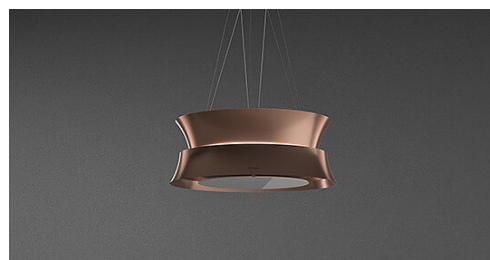

Wersja	Dama Circle.Tech Isola 60 miedziany 600 m ³ /h
Design	Emo Design
Kolekcja	Circle.Tech

DANE TECHNICZNE

Materiały / Wykończenie	Miedź
Technologia	Technologia Circle.Tech
Dane Ogólne	Oświetlenie dekoracyjne LED Wyciąg szczelinowy z panelem ze szkła hartowanego
Rodzaj sterowania	Pilot opcjonalny Sterowanie rotacyjne Sterowanie okapem z poziomu płyty
Tryb	Filtrująca
Oświetlenie	Led 4x1,2 W (4200 K)
Filtry	Filtr przeciwłuszczykowy metalowy, wymienny z możliwością mycia Filtr Carbon.Zeo Microtech regenerowalny
Wymiary	60 cm
Minimalna odległość od podłogi	53 cm
Elektryczny	
Minimalna odległość płaszczyzny gazu	56 cm
Notes	

DOSTĘPNE AKCESORIA (OPCJONALNE)

Kod	Opis
KACL.1048	Regenerowalne filtry wymienne Carbon.Zeo Microtech do okapów Circle.Tech
KACL.143	Linki stalowe regulowane do 340 cm (x4)

DOSTĘPNE AKCESORIA (OPCJONALNE)