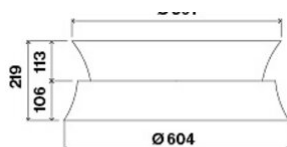

Wersja	Dama Circle.Tech Isola 60 miedziany 600 m ³ /h
Design	Emo Design
Kolekcja	Circle.Tech

DANE TECHNICZNE

Materiały / Wykończenie	Miedź
Technologia	Technologia Circle.Tech
Dane Ogólne	Oświetlenie dekoracyjne LED Wyciąg szczelinowy z panelem ze szkła hartowanego
Rodzaj sterowania	Pilot opcjonalny Sterowanie rotacyjne Sterowanie okapem z poziomu płyty
Tryb	Filtrująca
Oświetlenie	Led 4x1,2 W (4200 K)
Filtry	Filtr przeciwłuszczykowy metalowy, wymienny z możliwością mycia Filtr Carbon.Zeo Microtech regenerowalny
Wymiary	60 cm
Minimalna odległość od podłogi	53 cm
Elektryczny	
Minimalna odległość płaszczyzny gazu	56 cm
Notes	

Poglądowe zdjęcie produktu. Zdjęcie może dokładnie nie odpowiadać wybranej wersji.

ZUŻYCIE I PODŁĄCZENIE

Maksymalne zużycie energii	160 W
Napięcie / Częstotliwość	220-240V 50-60Hz

WAGI I OBJĘTOŚCI

Ciężar brutto	24.6 kg
Ciężar netto	20.2 kg
Objętość	0.22 m ³
Wymiary opakowania	L 775 x H 412 x P 705 mm