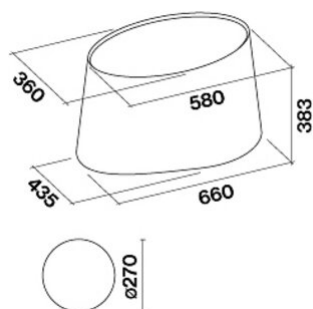

## DANE TECHNICZNE

<b>Materiały / Wykończenie</b>	Szkoło hartowane białe
<b>Technologia</b>	Jonizujący system oczyszczający powietrze
<b>Dane Ogólne</b>	Wyciąg szczelinowy
<b>Rodzaj sterowania</b>	Sterowanie sensorowe (dotykowe) + czujnik "listka"
<b>Tryb</b>	Filtrująca
<b>Oświetlenie</b>	LED light Led 4x1,2 W (3200 K)
<b>Filtry</b>	Filtr Top wymienny z możliwością mycia Filtr Carbon.Zeo dwuskładnikowy podlegający regeneracji
<b>Wymiary</b>	66 cm
<b>Minimalna odległość od podłogi</b>	52 cm
<b>Elektryczny</b>	
<b>Minimalna odległość płaszczyzny gazu</b>	60 cm
<b>Notes</b>	

Poglądowe zdjęcie produktu. Zdjęcie może dokładnie nie odpowiadać wybranej wersji.

## WAGI I OBJĘTOŚCI

<b>Ciężar brutto</b>	34 kg
<b>Ciężar netto</b>	29.3 kg
<b>Objętość</b>	0.28 m <sup>3</sup>
<b>Wymiary opakowania</b>	L 995 x H 472 x P 595 mm