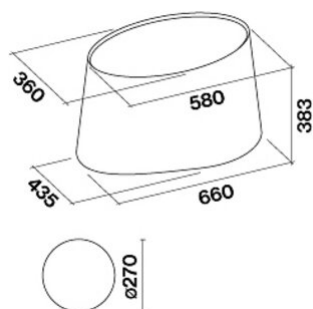

Wersja	Mare E.ion Isola 66 czarny 450 m ³ /h
Design	Pareschi - atelierP
Kolekcja	E.ion System
DANE TECHNICZNE	
Materiały / Wykończenie	Szkoło hartowane czarne
Technologia	Jonizujący system oczyszczający powietrze
Dane Ogólne	Wyciąg szczelinowy
Rodzaj sterowania	Sterowanie sensorowe (dotykowe) + czujnik "listka"
Tryb	Filtrująca
Oświetlenie	LED light Led 4x1,2 W (3200 K)
Filtry	Filtr Top wymienny z możliwością mycia Filtr Carbon.Zeo dwuskładnikowy podlegający regeneracji
Wymiary	66 cm
Minimalna odległość od podłogi	52 cm
Elektryczny	
Minimalna odległość płaszczyzny gazu	60 cm
Notes	

Poglądowe zdjęcie produktu. Zdjęcie może dokładnie nie odpowiadać wybranej wersji.

ZUŻYCIE I PODŁĄCZENIE

Maksymalne zużycie energii i	130 W
Napięcie / Częstotliwość	220-240V 50-60Hz

WAGI I OBJĘTOŚCI

Ciężar brutto	34 kg
Ciężar netto	29.3 kg
Objętość	0.28 m ³
Wymiary opakowania	L 995 x H 472 x P 595 mm

DOSTĘPNE AKCESORIA (OPCJONALNE)

Kod	Opis
101078810	Filtr Carbon.Zeo - wkład
KACL.140	Linki stalowe regulowane do 240 cm (x4)

SILNIK

<i>Prędkość silnika</i>	1	2	3	4
<i>Głośność dB(A)re1pW-I.E.C.60704-2-13</i>	56	61	63	65
<i>Przepływ</i>				
<i>Maksymalne ciśnienie (Pa)</i>				
<i>Moc silnika (W)</i>	75	90	100	140
<i>Wylot powietrza</i>				
