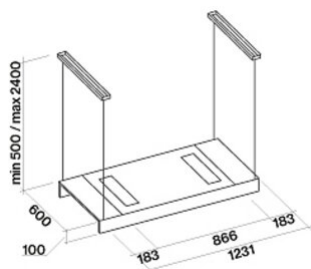

<i>Wersja</i>	Light Isola 120 brąz 500 m ³ /h
<i>Design</i>	Falmec Lab
<i>Kolekcja</i>	Design
DANE TECHNICZNE	
<i>Materiały / Wykończenie</i>	Stal lakierowana na czarny
<i>Materiały / Wykończenie</i>	Szkoło hartowane fumé
<i>Materiały / Wykończenie</i>	Profile z anodowanego, satynowanego brązowego aluminium
<i>Technologia</i>	Technologia Multi-Air
<i>Dane Ogólne</i>	Wyciąg szczelinowy Bardzo cienki korpus Oświetlenie zintegrowane z profilem
<i>Rodzaj sterowania</i>	Sterowanie elektroniczne Pilot w zestawie Sterowanie okapem z poziomu płyty
<i>Tryb</i>	Filtrująca
<i>Oświetlenie</i>	Pasmo Led Pasmo Led (3000 K)
<i>Filtry</i>	Filtr przeciw tłuszczowy metalowy, wymienny z możliwością mycia Filtr Carbon.Zeo Microtech regenerowalny
<i>Silnik</i>	Silnik bezszczotkowy
<i>Wymiary</i>	120 cm
<i>Minimalna odległość od podłogi</i>	52 cm
<i>Elektryczny</i>	52 cm
<i>Minimalna odległość płaszczyzny gazu</i>	65 cm
<i>Notes</i>	
ZUŻYCIE I PODŁĄCZENIE	
<i>Maksymalne zużycie energii i</i>	150 W
<i>Napięcie / Częstotliwość</i>	220-240V 50-60Hz
SILNIKI	
<i>Silnik</i>	Silnik bezszczotkowy 500 m ³ /h
<i>Maksymalny przepływ</i>	
<i>Maksymalna głośność</i>	
<i>Klasa Energetyczna</i>	
WAGI I OBJĘTOŚCI	
<i>Ciężar brutto</i>	39.5 kg
<i>Ciężar netto</i>	30.5 kg
<i>Objętość</i>	0.21 m ³
<i>Wymiary opakowania</i>	L 1330 x H 222 x P 725 mm

Poglądowe zdjęcie produktu. Zdjęcie może dokładnie nie odpowiadać wybranej wersji.

DOSTĘPNE AKCESORIA (OPCJONALNE)

<i>Kod</i>	<i>Opis</i>
KACL.1057	Para Carbon.Zeo Microtech regenerowalny filtr Light
KACL.144	Linki stalowe regulowane do 340 cm (x6)
KACL.964	Filtr Carbon.Zeo