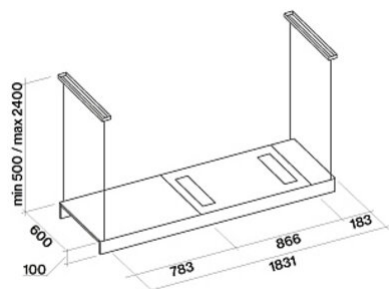

<i>Wersja</i>	Light Isola 180 brąz 500 m <sup>3</sup> /h
<i>Design</i>	Falmec Lab
<i>Kolekcja</i>	Design
<b>DANE TECHNICZNE</b>	
<i>Materiały / Wykończenie</i>	Stal lakierowana na czarny
<i>Materiały / Wykończenie</i>	Profile z anodowanego, satynowanego brązowego aluminium
<i>Technologia</i>	Technologia Multi-Air
<i>Dane Ogólne</i>	Wyciąg szczelinowy Bardzo cienki korpus Oświetlenie zintegrowane z profilem
<i>Rodzaj sterowania</i>	Sterowanie elektroniczne Pilot w zestawie Sterowanie okapem z poziomu płyty
<i>Tryb</i>	Filtrująca
<i>Oświetlenie</i>	Pasmo Led Pasmo Led (3000 K)
<i>Filtry</i>	Filtr przeciwłuszczykowy metalowy, wymienny z możliwością mycia Filtr Carbon.Zeo Microtech regenerowalny
<i>Silnik</i>	Silnik bezszczotkowy
<i>Wymiary</i>	180 cm
<i>Minimalna odległość od podłogi</i>	52 cm
<i>Elektryczny</i>	52 cm
<i>Minimalna odległość płaszczyzny gazu</i>	65 cm
<i>Notes</i>	
<b>ZUŻYCIE I PODŁĄCZENIE</b>	
<i>Maksymalne zużycie energii i</i>	150 W
<i>Napięcie / Częstotliwość</i>	220-240V 50-60Hz
<b>SILNIKI</b>	
<i>Silnik</i>	Silnik bezszczotkowy 500 m <sup>3</sup> /h
<i>Maksymalny przepływ</i>	
<i>Maksymalna głośność</i>	
<i>Klasa Energetyczna</i>	
<b>WAGI I OBJĘTOŚCI</b>	
<i>Ciężar brutto</i>	53 kg
<i>Ciężar netto</i>	39.8 kg
<i>Objętość</i>	0.3 m <sup>3</sup>
<i>Wymiary opakowania</i>	L 1905 x H 222 x P 725 mm

Poglądowe zdjęcie produktu. Zdjęcie może dokładnie nie odpowiadać wybranej wersji.