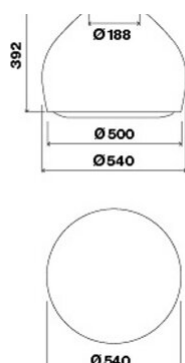

<i>Wersja</i>	Sophie Circle.Tech Isola 54 miedź antyczna 600 m³/h
<i>Design</i>	Emo Design
<i>Kolekcja</i>	Circle.Tech

DANE TECHNICZNE

<i>Materiały / Wykończenie</i>	Stal lakierowana, miedź antyczna
<i>Technologia</i>	Technologia Circle.Tech
<i>Dane Ogólne</i>	Wyciąg szczelinowy z panelem ze szkła hartowanego Oświetlenie dekoracyjne LED
<i>Rodzaj sterowania</i>	Pilot opcjonalny Sterowanie rotacyjne Sterowanie okapem z poziomu płyty
<i>Tryb</i>	Filtrująca
<i>Oświetlenie</i>	Dynamic LED Light (2700K - 5600K) LED - 2700 K / 5600 K
<i>Filtry</i>	Filtr przeciwtłuszczowy metalowy, wymienny z możliwością mycia Filtr Carbon.Zeo Microtech regenerowalny
<i>Wymiary</i>	54 cm
<i>Minimalna odległość od podłogi Elektryczny</i>	52 cm
<i>Minimalna odległość płaszczyzny gazu</i>	53 cm
<i>Notes</i>	Pasmo LED 18W do 23.06.2023
ZUŻYCIE I PODŁĄCZENIE	
<i>Maksymalne zużycie energii i</i>	160 W
<i>Napięcie / Częstotliwość</i>	220-240V 50-60Hz
WAGI I OBJĘTOŚCI	
<i>Ciężar brutto</i>	27 kg
<i>Ciężar netto</i>	20.9 kg
<i>Objętość</i>	0.3 m³
<i>Wymiary opakowania</i>	L 775 x H 552 x P 705 mm