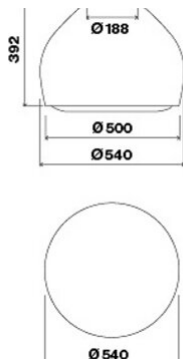

<i>Wersja</i>	Sophie Circle.Tech Isola 54 biały 600 m ³ /h
<i>Design</i>	Emo Design
<i>Kolekcja</i>	Circle.Tech

DANE TECHNICZNE

<i>Materiały / Wykończenie</i>	Stal lakierowana na biały
<i>Technologia</i>	Technologia Circle.Tech
<i>Dane Ogólne</i>	Wyciąg szczelinowy z panelem ze szkła hartowanego Oświetlenie dekoracyjne LED
<i>Rodzaj sterowania</i>	Pilot opcjonalny Sterowanie rotacyjne Sterowanie okapem z poziomu płyty
<i>Tryb</i>	Filtrująca
<i>Oświetlenie</i>	Dynamic LED Light (2700K - 5600K) LED - 2700 K / 5600 K
<i>Filtry</i>	Filtr przeciwtłuszczowy metalowy, wymienny z możliwością mycia Filtr Carbon.Zeo Microtech regenerowalny
<i>Wymiary</i>	54 cm
<i>Minimalna odległość od podłogi Elektryczny</i>	52 cm
<i>Minimalna odległość płaszczyzny gazu</i>	53 cm
<i>Notes</i>	Pasmo LED 18W do 23.06.2023

Poglądowe zdjęcie produktu. Zdjęcie może dokładnie nie odpowiadać wybranej wersji.

ZUŻYCIE I PODŁĄCZENIE

<i>Maksymalne zużycie energii i</i>	160 W
<i>Napięcie / Częstotliwość</i>	220-240V 50-60Hz

WAGI I OBJĘTOŚCI

<i>Ciężar brutto</i>	27 kg
<i>Ciężar netto</i>	20.9 kg
<i>Objętość</i>	0.3 m ³
<i>Wymiary opakowania</i>	L 775 x H 552 x P 705 mm

DOSTĘPNE AKCESORIA (OPCJONALNE)

Kod	Opis
KACL.1048	Regenerowalne filtry wymienne Carbon.Zeo Microtech do okapów Circle.Tech