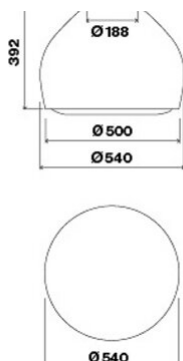

Wersja	Sophie Circle.Tech Isola 54 cynowy 600 m ³ /h
Design	Emo Design
Kolekcja	Circle.Tech

DANE TECHNICZNE

Materiały / Wykończenie	Stal lakierowana na cynę
Technologia	Technologia Circle.Tech
Dane Ogólne	Wyciąg szczelinowy z panelem ze szkła hartowanego Oświetlenie dekoracyjne LED
Rodzaj sterowania	Pilot opcjonalny Sterowanie rotacyjne Sterowanie okapem z poziomu płyty
Tryb	Filtrująca
Oświetlenie	Dynamic LED Light (2700K - 5600K) LED - 2700 K / 5600 K
Filtry	Filtr przeciwtłuszczowy metalowy, wymienny z możliwością mycia Filtr Carbon.Zeo Microtech regenerowalny
Wymiary	54 cm
Minimalna odległość od podłogi Elektryczny	52 cm
Minimalna odległość płaszczyzny gazu	53 cm
Notes	Pasmo LED 18W do 23.06.2023

Poglądowe zdjęcie produktu. Zdjęcie może dokładnie nie odpowiadać wybranej wersji.

ZUŻYCIE I PODŁĄCZENIE

Maksymalne zużycie energii i	160 W
Napięcie / Częstotliwość	220-240V 50-60Hz

WAGI I OBJĘTOŚCI

Ciężar brutto	27 kg
Ciężar netto	20.9 kg
Objętość	0.3 m ³
Wymiary opakowania	L 775 x H 552 x P 705 mm