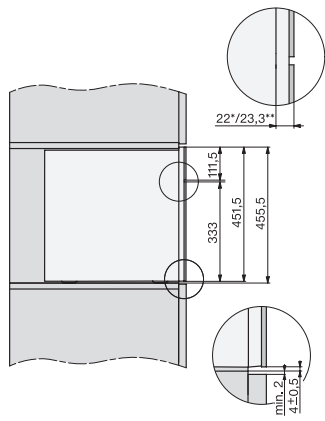

CVA 7440

Ekspres do kawy do zabudowy

w łączonym designie z opatent. CupSensor dla najwyższej rozkoszy z picia kawy.

CVA7000, side view (*footnote) (installation drawing)