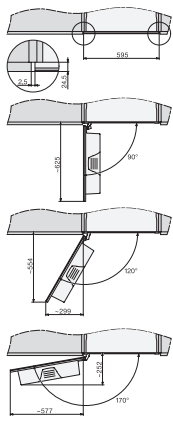

CVA7000, top view (installation drawings)