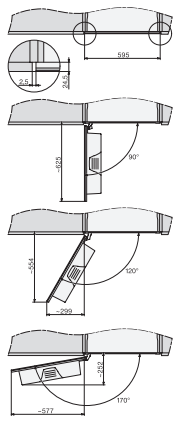

CVA7000, top view (installation drawings)