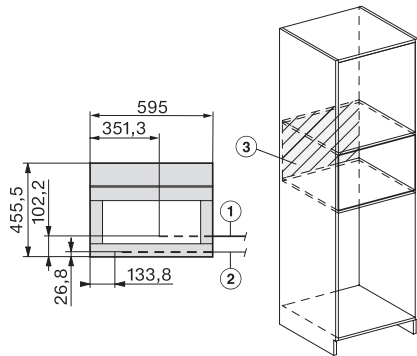

CVA7000, installation (installation drawings)