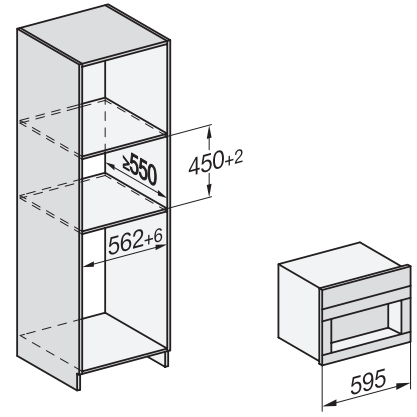

CVA7000, Built-in larder unit for appliances with fresh water connection (built in)