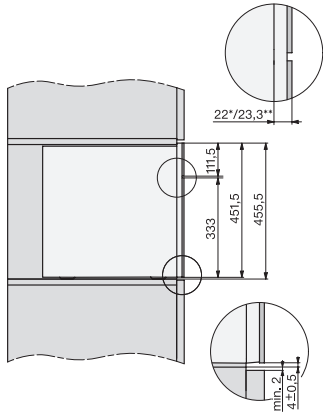

CVA 7845

Ekspres do kawy do zabudowy z DirectWater w łączonym designie z CoffeeSelect i AutoDescale dla najwyższych wymagań.

CVA7000, side view (*footnote) (installation drawing)