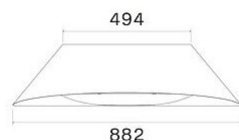

## DANE TECHNICZNE

<b>Materiały / Wykończenie</b>	Stal lakierowana na biały
<b>Materiały / Wykończenie</b>	
<b>Technologia</b>	Technologia Circle.Tech
<b>Dane Ogólne</b>	Wyciąg szczelinowy z panelem ze szkła hartowanego Oświetlenie dekoracyjne LED
<b>Rodzaj sterowania</b>	Pilot opcjonalny Sterowanie rotacyjne Sterowanie okapem z poziomu płyty
<b>Tryb</b>	Filtrująca
<b>Oświetlenie</b>	Dynamic LED Light (2700K - 5600K) LED 17 W - 2700 K / 5600 K
<b>Filtry</b>	Filtr przeciwłuszczywy metalowy, wymienny z możliwością mycia Filtr Carbon.Zeo Microtech regenerowalny
<b>Wymiary</b>	88 cm
<b>Minimalna odległość od podłogi</b>	52 cm
<b>Elektryczny</b>	
<b>Minimalna odległość płaszczyzny gazu</b>	53 cm
<b>Notes</b>	RAL 9010

Poglądowe zdjęcie produktu. Zdjęcie może dokładnie nie odpowiadać wybranej wersji.

## WAGI I OBJĘTOŚCI

<b>Ciężar brutto</b>	33.6 kg
<b>Ciężar netto</b>	25.8 kg
<b>Objętość</b>	0.38 m <sup>3</sup>
<b>Wymiary opakowania</b>	L 1030 x H 382 x P 975 mm

**DOSTĘPNE AKCESORIA (OPCJONALNE)**

<i>Kod</i>	<i>Opis</i>
KACL.1048	Regenerowalne filtry wymienne Carbon.Zeo Microtech do okapów Circle.Tech
KACL.143	Linki stalowe regulowane do 340 cm (x4)
105080053	Pilot zdalnego sterowania