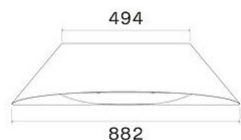

Wersja	Vogue Circle.Tech Isola 88 zielony 600 m ³ /h
Design	Emo Design
Kolekcja	Circle.Tech

DANE TECHNICZNE

Materiały / Wykończenie	Lakierowana na zielony
Materiały / Wykończenie	
Technologia	Technologia Circle.Tech
Dane Ogólne	Wyciąg szczelinowy z panelem ze szkła hartowanego
Rodzaj sterowania	Pilot opcjonalny Sterowanie rotacyjne Sterowanie okapem z poziomu płyty
Tryb	Filtrująca
Oświetlenie	Dynamic LED Light (2700K - 5600K) LED 17 W - 2700 K / 5600 K
Filtry	Filtr przeciwtłuszczowy metalowy, wymienny z możliwością mycia Filtr Carbon.Zeo Microtech regenerowalny
Wymiary	88 cm
Minimalna odległość od podłogi	52 cm
Elektryczny	
Minimalna odległość płaszczyzny gazu	53 cm
Notes	RAL 6009

Poglądowe zdjęcie produktu. Zdjęcie może dokładnie nie odpowiadać wybranej wersji.

ZUŻYCIE I PODŁĄCZENIE

Maksymalne zużycie energii i	160 W
Napięcie / Częstotliwość	220-240V 50-60Hz

WAGI I OBJĘTOŚCI

Ciężar brutto	33.6 kg
Ciężar netto	25.8 kg
Objętość	0.38 m ³
Wymiary opakowania	L 1030 x H 382 x P 975 mm