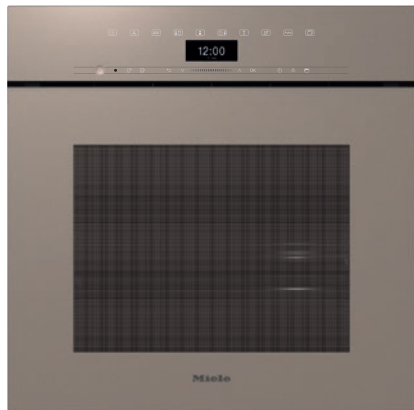

DGC 7460 HCX Pro

Bezuchwytowy piekarnik parowy

do gotowania na parze i pieczenia, z połączeniem sieciowym + HydroClean.

- Duży wyświetlacz tekstowy z obsługą sensorową – DirectSensor
- Doskonałe rezultaty – technologia DualSteam
- Na zewnątrz chrupiące, wewnątrz soczyste – Para + pieczenie
- Wygodna obsługa – pojemnik na wodę pod ruchomym panelem
- Łatwe czyszczenie – HydroClean i komora gotowania ze stali szlachetnej

EAN: 4002516816690 / Numer materiału: 12613820 /
Stary numer materiału: 23746099D

General information	
Identyfikator modelu	DGC 7460 HCX Pro
Numer materiału producenta	12613820
Numer EAN	4002516816690
Klasa marketingowa	Gold
Konstrukcja	
ArtLine	•
Bez uchwytu	•
Konstrukcja	
Piekarnik parowy	•
Kolor	Perłowy beż
Pełnia smaku	
Szybkie nagrzewanie	•
Rozgrzewanie	•
Zewnętrzne wytwarzanie pary	•
Czujnik wilgotności	•
Indywidualna możliwość ustawień wilgotności w programie Para + pieczenie	•
Gotowanie menu bez przenoszenia smaku	•
Mix & Match	•
Programy automatyczne z indywidualnym dopasowaniem rezultatów	•
Utrzymywanie ciepła	•
CrispFunction	•
Programy	
Termonawiew Plus	•
Grzanie górne/dolne	•
Gotowanie na parze	•
Para+pieczenie	•
Para+pieczenie + Termonawiew Plus	•
Para+pieczenie z grzaniem górnym i dolnym	•
Para+pieczenie + Grill duży	•
Sous-vide	•
Intensywny	•
Grill z nawiewem	•
Grill	•
Grill mały	•
Tryby grilla	•
Grzanie górne	•
Grzanie dolne	•
Ciasta specjalne	•
Termonawiew Eco	•
Gotowanie na parze Eco	•
Rozmrażanie	•
Pieczenie w brytfannie Gourmet	•
Podgrzewanie	•
Podgrzewanie talerzy	•
Programy automatyczne	•