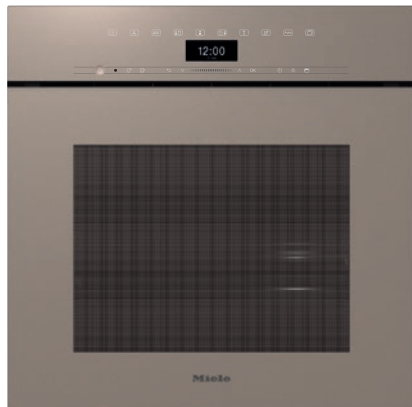

DGC 7460 HCX Pro

Bezuchwytowy piekarnik parowy

do gotowania na parze i pieczenia, z połączeniem sieciowym + HydroClean.

EAN: 4002516816690 / Numer materiału: 12613820 /

Stary numer materiału: 23746099D

Wymowane prowadnice boczne (para)	1
Perforowany pojemnik do gotowania ze stali szlachetnej	1
Pojemnik do gotowania ze stali szlachetnej bez perforowania	1
Detergent HydroClean	1
Tabletki odkamieniające	2

Dostępne języki wyświetlacza

Dostępne języki wyświetlacza dzięki MultiLingua

[?][?][?][?][?][?][?][?][?][?], [?][?], [?]
[?][?][?], deutsch, dansk,
english, suomi, français,
ελληνικά, italiano, [?][?][?],
[?][?][?], hrvatski, bahasa
malaysia, nederlands, norsk,
polski, portuguais, română,
русский, svenska, srpski,
slovenčina, slovenščina,
español, čeština, türkçe,
українська, magyar