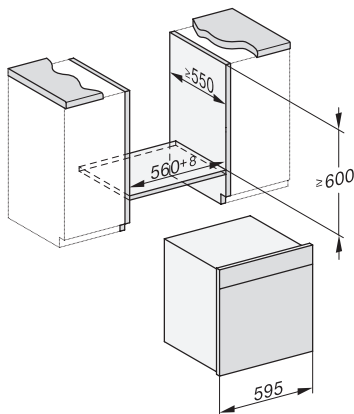

## DGC 7465 HCX Pro

Bezuchwytowy piekarnik parowy z przyłączem do wody i odpływu do gotowania na parze i pieczenia, z połączeniem sieciowym + HydroClean.

Installation DGC XXL, ESW7x20 installation drawings

Installation\_DGC\_XXL\_ESW7x10\_EVS7010 installation drawings

built-in DGC XXL, installation drawing

DGC7x65 connections and ventilation 60cm, installation drawing

built-in DGC XXL build-under, installation drawing

screw joint DGC XXL, installation drawing

DGC7x4x swivel range of the aperture, installation drawings

side view DGC XXL, installation drawings