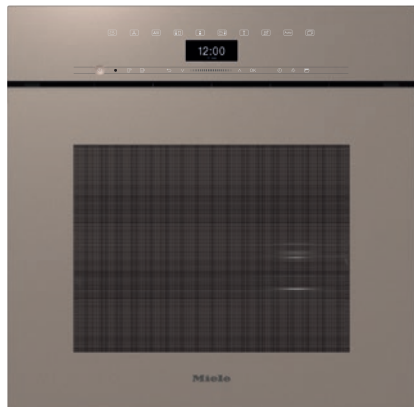

DGC 7465 HCX Pro

Bezuchwytywy piekarnik parowy z przyłączem do wody i odpływu do gotowania na parze i pieczenia, z połączeniem sieciowym + HydroClean.

EAN: 4002516816706 / Numer materiału: 12613840 /
Stary numer materiału: 23746599D

Lokalne programy automatyczne	•
Zastosowania specjalne	•
Komfort obsługi	
Połączenie sieciowe z Miele@home	•
Wyświetlacz	DirectSensor
SoftOpen	•
Touch2Open	•
MultiLingua	•
Ruchomy panel sterowania z mechanizmem SoftClose	•
Gotowanie niezależne od ilości	•
Gotowanie na 4 poziomach jednocześnie	•
Automatyczne gotowanie zestawu obiadowego	•
Redukcja pary przed końcem gotowania	•
Funkcje czasowe	•
Wyświetlanie godziny	•
Wskazanie daty	•
Minutnik	•
Programowanie czasu rozpoczęcia gotowania	•
Programowanie czasu zakończenia pieczenia	•
Programowanie czasu trwania gotowania	•
Wskazania aktual. temperatury	•
Wskazanie temperatury zadanej	•
Dźwięk sygnału po osiągnięciu temperatury docelowej	•
Temperatury proponowane	•
Programy własne	•
Indywidualne ustawienia	•
Efektywność i ekologia	
Klasa efektywności energetycznej (A+++ - D)	A+
Pobór mocy w trybie wyłączenia (W)	0,3
Pobór mocy w trybie czuwania (W)	0,8
Pobór mocy w trybie czuwania przy podłączeniu do sieci (W)	2,0
Czas do automatycznego przełączenia w tryb wyłączenia (min)	20
Czas do automatycznego przełączenia w tryb czuwania (min)	20
Czas do automatycznego przełączenia w tryb czuwania przy podłączeniu do sieci w min	20
Komfort pielęgnacji	
Wnętrze ze stali szlachetnej ze strukturą lnianego płótna	•
Rozkładana grzałka grilla	•
Zewnętrzna wytwornica pary	•
HydroClean	•
Programy konserwacyjne	•
Program pielęgnacyjny Namaczanie	•
Program konserwacyjny Płukanie	•
Program suszenia komory gotowania	•
Zatrzaśki dla przewodnic bocznych	•
Wyjmowane przewodnice boczne	•