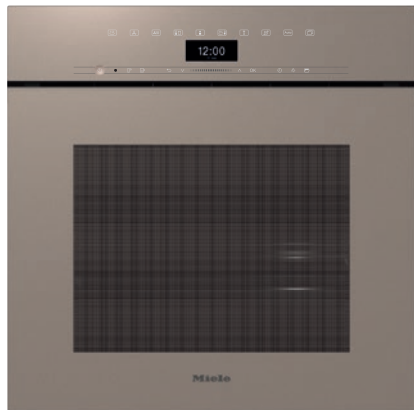

## DGC 7465 HCX Pro

Bezuchwytowy piekarnik parowy z przyłączem do wody i odpływu do gotowania na parze i pieczenia, z połączeniem sieciowym + HydroClean.

- Duży wyświetlacz tekstowy z obsługą sensorową – DirectSensor
- Doskonałe rezultaty – technologia DualSteam
- Na zewnątrz chrupiące, wewnątrz soczyste – Para + pieczenie
- Komfortowa obsługa dzięki dopływowi i odpływowi świeżej wody
- Łatwe czyszczenie – HydroClean i komora gotowania ze stali szlachetnej

EAN: 4002516816706 / Numer materiału: 12613840 /  
Stary numer materiału: 23746599D

General information	
Identyfikator modelu	DGC 7465 HCX Pro
Numer materiału producenta	12613840
Numer EAN	4002516816706
Klasa marketingowa	Gold
Konstrukcja	
ArtLine	•
Bez uchwytu	•
Konstrukcja	
Piekarnik parowy	•
Kolor	Perłowy beż
Pełnia smaku	
Szybkie nagrzewanie	•
Rozgrzewanie	•
Zewnętrzne wytwarzanie pary	•
Czujnik wilgotności	•
Indywidualna możliwość ustawień wilgotności w programie Para + pieczenie	•
Gotowanie menu bez przenoszenia smaku	•
Mix & Match	•
Programy automatyczne z indywidualnym dopasowaniem rezultatów	•
Utrzymywanie ciepła	•
CrispFunction	•
Programy	
Termonawiew Plus	•
Grzanie górne/dolne	•
Gotowanie na parze	•
Para+pieczenie	•
Para+pieczenie + Termonawiew Plus	•
Para+pieczenie z grzaniem górnym i dolnym	•
Para+pieczenie + Grill duży	•
Sous-vide	•
Intensywny	•
Grill z nawiewem	•
Grill	•
Grill mały	•
Tryby grilla	•
Grzanie górne	•
Grzanie dolne	•
Ciasta specjalne	•
Termonawiew Eco	•
Gotowanie na parze Eco	•
Rozmrażanie	•
Pieczenie w brytfannie Gourmet	•
Podgrzewanie	•
Podgrzewanie talerzy	•
Programy automatyczne	•

## DGC 7465 HCX Pro

Bezuchwytywy piekarnik parowy z przyłączem do wody i odpływu do gotowania na parze i pieczenia, z połączeniem sieciowym + HydroClean.

EAN: 4002516816706 / Numer materiału: 12613840 /  
Stary numer materiału: 23746599D