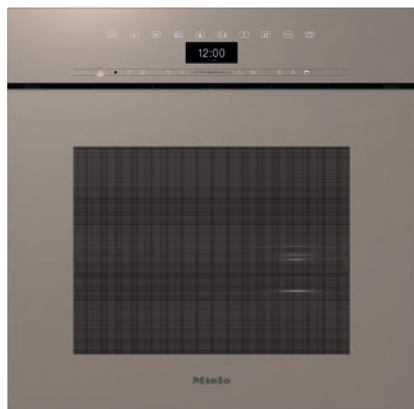

DGC 7465 HCX Pro

Bezuchwytowy piekarnik parowy z przyłączem do wody i odpływu do gotowania na parze i pieczenia, z połączeniem sieciowym + HydroClean.

EAN: 4002516816706 / Numer materiału: 12613840 /
Stary numer materiału: 23746599D

Wyjmowane prowadnice boczne (para)	1
Perforowany pojemnik do gotowania ze stali szlachetnej	1
Pojemnik do gotowania ze stali szlachetnej bez perforowania	1
Detergent HydroClean	1
Tabletki odkamieniające	2

Dostępne języki wyświetlacza

Dostępne języki wyświetlacza dzięki MultiLingua

[?][?][?][?][?][?][?][?], [?][?], [?]
[?][?][?], deutsch, dansk,
english, suomi, français,
ελληνικά, italiano, [?][?][?],
[?][?][?], hrvatski, bahasa
malaysia, nederlands, norsk,
polski, portuguais, română,
русский, svenska, srpski,
slovenčina, slovenščina,
español, čeština, türkçe,
українська, magyar