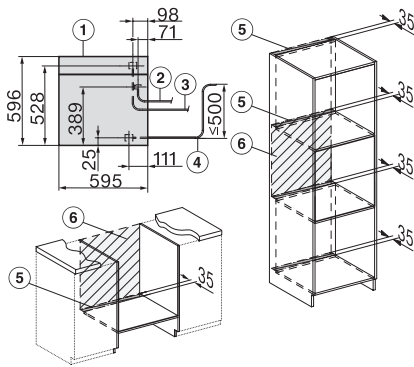

## DGC 7465 HCX Pro

Bezuchwytowy piekarnik parowy z przyłączem do wody i odpływu do gotowania na parze i pieczenia, z połączeniem sieciowym + HydroClean.

Installation DGC XXL, ESW7x20 installation drawings

Installation\_DGC\_XXL\_ESW7x10\_EVS7010 installation drawings

built-in DGC XXL, installation drawing

DGC7x65 connections and ventilation 60cm, installation drawing

built-in DGC XXL build-under, installation drawing

screw joint DGC XXL, installation drawing

DGC7x4x swivel range of the aperture, installation drawings

side view DGC XXL, installation drawings